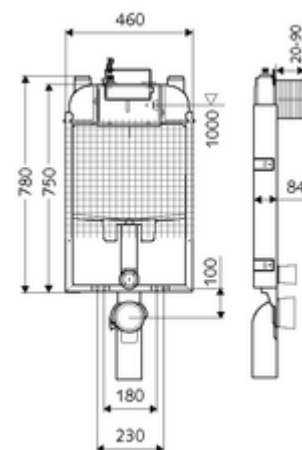

cikkszám: 03 059 00 99

MONTUS WC-szerelőmodul C-N 80 típus

WC-modul 8 cm-es falsík alatti WC-tartállyal. Ki-, alá- és átépítéshez falba építés esetén. 180 vagy 230 mm-es rögzítési méretű fali WC-hez. U alakú, nem öntartó, horganyzott acélkeret. A kétmennyiségű öblítésnek és a késleltetett töltési folyamatnak köszönhetően víztakarékos (megtakarítás: kb. 0,5 l/öblítés).

Kiszerezés tartalma

- WC-modul
 - 8 cm mélységű falba építhető WC-öblítőtartály, működtetés előlről
 - sarokszelep szabályozó funkcióval menet: 1/2 km, l-es zajosztály
 - Ø 45 mm-es öblítőcső, próbadugóval
- Ø 90 / 110 mm-es közdarab
- WC csatlakozógarnitúra (Ø 45 mm-es befolyó, Ø 90 / 110 mm-es lefolyó)
- Ø 90 / 90 mm-es PP lefolyókönyök, próbadugóval
- Rögzítőanyagok WC-szereléshez (M 12 x 200 mm-es rögzítő pálca, védőtömlők, műanyag peremes hüvelyek, anyák, alátétek, takarósapkák)
- Falsíkerősítő háló
- Rögzítőanyagok falra szereléshez

Műszaki adatok

- Kétmennyiségű öblítés: Takarékos öblítési mennyiség 3 l, 6 / 7 l állítható fő öblítési mennyiség (gyári beállítás: 6 l)
- Szennyvíz csatlakozó: Ø 90 / 110 mm
- Öblítőcső csatlakozó: Ø 45 mm
- Víz csatlakozó: DN 15 R 1/2 km (fent)
- Alapanyag: Keret Acél
- Felület: Keret Horganyzott
- Méretek: B 46 cm x m 78 cm
- Tanúsítványok: Belgaqua