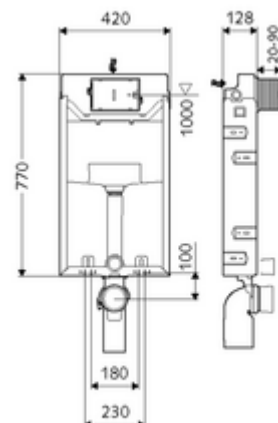

## MONTUS WC-szerelőmodul C-N 120 típus

WC-modul 12 cm-es falsík alatti WC-tartállyal. Ki-, alá- és átépítéshez falba építés esetén. 180 vagy 230 mm-es rögzítési méretű fali WC-hez. U alakú, nem öntartó, horganyzott acélkeret. A kétmennyiségű öblítésnek és a késleltetett töltési folyamatnak köszönhetően víztakarékos (megtakarítás: kb. 0,5 l/öblítés).

### Kiszereelés tartalma

- WC-modul
  - 12 cm mélységű falba építhető WC-öblítőtartály, működtetés előlről
  - sarokszelep szabályozó funkcióval menet: 1/2 km, I-es zajosztály
- Rögzítőanyagok WC-szereléshez (M 12 x 200 mm-es rögzítő pálca, védőtömlők, műanyag peremes hüvelyek, anyák, alátétek, takarósapkák)
- Falsíkerősítő háló
- Rögzítőanyagok falra szereléshez

### Műszaki adatok

- Kétmennyiségű öblítés: Takarékos öblítési mennyiség 3 l, Állítható fő öblítési mennyiség 4/5/6/7 l (gyári beállítás 6 l)
- Szennyvíz csatlakozó: Ø 90 / 110 mm
- Öblítőcső csatlakozó: Ø 45 mm
- Víz csatlakozó: DN 15 R 1/2 km (hátoldalon közepén)
- Szennyvíz leágazás: Ø 90 / 110 mm
- Alapanyag: Keret Acél
- Felület: Keret Horganyzott
- Méretek: B 42 cm x m 77 cm
- Tanúsítványok: Belgaqua

### Szállítási adatok

- súly: 8,64 kg/Darab
- csomagolási egység: 1