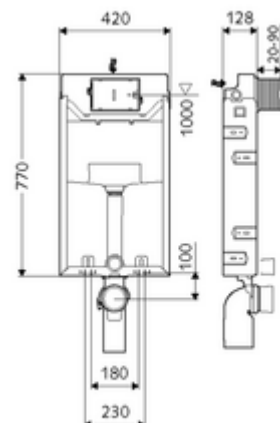

cikkszám: 03 058 00 99

MONTUS WC-szerelőmodul C-N 120 típus

WC-modul 12 cm-es falsík alatti WC-tartállyal. Ki-, alá- és átépítéshez falba építés esetén. 180 vagy 230 mm-es rögzítési méretű fali WC-hez. U alakú, nem öntartó, horganyzott acélkeret. A kétmennyiségű öblítésnek és a késleltetett töltési folyamatnak köszönhetően víztakarékos (megtakarítás: kb. 0,5 l/öblítés).

Kiszerezés

- WC-modul
 - 12 cm mélységű falba építhető WC-öblítőtartály, működtetés előlről
 - sarokszelep szabályozó funkcióval menet: 1/2 km, I-es zajosztály
 - Ø 45 mm-es öblítőcső, próbadugóval
- Ø 90 / 110 mm-es közdarab
- WC csatlakozógarnitúra (Ø 45 mm-es befolyó, Ø 90 / 110 mm-es lefolyó)
- Ø 90 / 90 mm-es PP lefolyókönyök, próbadugóval
- Rögzítőanyagok WC-szereléshez (M 12 x 200 mm-es rögzítő pálca, védőtömlők, műanyag peremes hüvelyek, anyák, alátétek, takarósapkák)
- Falsíkerősítő háló
- Rögzítőanyagok falra szereléshez

Technikai adatok

- Kétmennyiségű öblítés: Takarékos öblítési mennyiség 3 l, Állítható fő öblítési mennyiség 4/5/6/7 l (gyári beállítás 6 l)
- Keret: Acél
- Keret: Horganyzott
- Méretek: s 42 cm x m 77 cm
- Szennyvíz csatlakozó: Ø 90 / 110 mm
- Öblítőcső csatlakozó: Ø 45 mm
- Víz csatlakozó: DN 15 R 1/2 km (hátdalalon közepén)
- Szennyvíz leágazás: Ø 90 / 110 mm
- magasság: 77 cm
- Engedélyek: Belgaqua