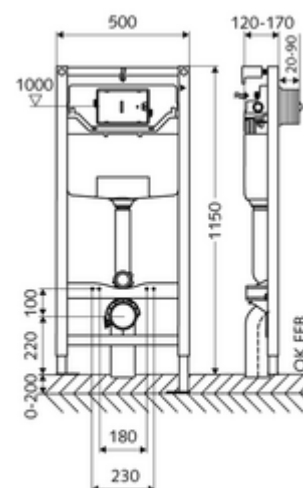

Kiszерelés tartalma

- WC-modul
  - 12 cm mélységű falba építhető WC-öblítőtartály, működtetés elölről
  - sarokszelep szabályozó funkcióval menet: 1/2 km, I-es zajosztály
  - Horganyzott, állítható magasságú, 0-20 cm-es, csúszásgátlóval ellátott szerelőlábak
- WC hangszigetelő lap
- MONTUS fali tartó szett (120 - 170 mm)

Műszaki adatok

- Kétmennyiségű öblítés: Takarékos öblítési mennyiség 3 l, Állítható fő öblítési mennyiség 4/5/6/7 l (gyári beállítás 6 l)
- Terhelhetőség: max. 400 kg (MONTUS fali tartószett használata esetén)
- Szennyvíz csatlakozó: Ø 90 / 110 mm
- Öblítőcső csatlakozó: Ø 45 mm
- Víz csatlakozó: DN 15 R 1/2 km (hátoldalon közepén)
- Szennyvíz leágazás: Ø 90 / 110 mm
- Alapanyag: Keret Acél
- Felület: Keret Szinterezett
- Méretek: B 50 cm x m 115 cm
- Tanúsítványok: Belgaqua

Szállítási adatok

- súly: 13,04 kg/Darab
- csomagolási egység: 1

Szükséges alkatrészek

Mechanikus működtetéshez

Cikkszám.: 03 119 06 99 vagy
Cikkszám.: 03 119 64 99 vagy
Cikkszám.: 03 119 15 99 vagy
Cikkszám.: 03 120 64 99 vagy
Cikkszám.: 03 120 06 99 vagy
Cikkszám.: 03 120 15 99 vagy
Cikkszám.: 03 121 64 99 vagy
Cikkszám.: 03 121 06 99 vagy
Cikkszám.: 03 121 15 99 vagy
Cikkszám.: 03 122 06 99 vagy
Cikkszám.: 03 122 64 99 vagy
Cikkszám.: 03 122 15 99 vagy
Cikkszám.: 03 070 28 99 vagy