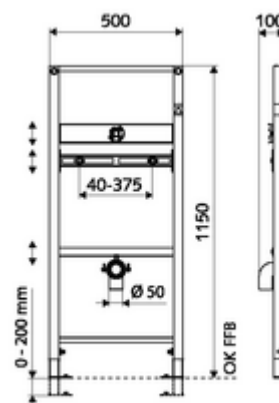

cikkszám: 03 090 00 99

MONTUS vizelde modul

115 cm magas vizelde modul. Tartófalra vagy falon kívüli szereléshez. Önhordós, szinterezett fém keret állítható magasságú lábakkal és kereszttartókkal. Falon kívüli vizelde öblítőszелеpek csatlakoztatására előkészítve.

Kiszereles tartalma

- Vizelde modul
 - Kereszttartó 40 - 375 mm-es vízelderögzítéshez, állítható magasságú
 - Horganyzott, állítható magasságú, 0-20 cm-es, csúszásgátlóval ellátott szerelőlábak
 - Kereszttartó hangszigetelt szerelvénycsatlakozóval, próbadugóval, állítható magasságú
 - Kereszttartó lefolyókönyökkel és próbadugóval, állítható magasságú
- Rögzítő alkatrészek szerelőlábakhoz
- Rögzítő alkatrészek vizelde felszereléshez (M 8 x 100 mm-es rögzítő pálca, védőtömlő, műanyag peremes hüvelyek, anyák, alátétek, takarósapkák)

Műszaki adatok

- Alapanyag: Keret Acél
- Felület: Keret Szinterezett
- Méretek: B 50 cm x m 115 cm
- Szennyvíz csatlakozó: Ø 50 mm
- Víz csatlakozó: DN 15 menet: 1/2 km (lent)
- Szennyvíz leágazás: Ø 50 mm
- Víz leágazás: DN 15 menet: 1/2 km

Szállítási adatok

- súly: 9,74 kg/Darab
- csomagolási egység: 1

Szükséges alkatrészek

Falon kívüli szerelés esetén

MONTUS falitartó szett (120- 170 mm)

Cikkszám.: 03 071 00 99

MONTUS falitartó szett (150- 210 mm)