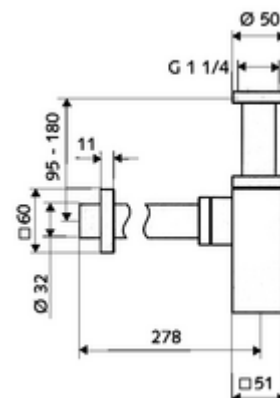

cikkszám: 01 505 06 99

A lefolyócső gyorscsatlakozójának köszönhetően könnyen szerelhető. DIN 274 szabvány szerinti változat.

### Kiszereles tartalma

- Dizájn szifon
  - Műanyag merülőcső
  - Tisztítónyílás O-gyűrűs tömítéssel
- Sárgaréz takarórózsa tömítőgyűrűvel

### Műszaki adatok

- Alapanyag: Sárgaréz
- Felület: Króm
- Csatlakozás: menet: 1 1/4 bm
- Leágazás: Ø 32 mm

### Ajánlott alkatrészek

QUAD PUSH OPEN mosdó lefolyó garnitúra  
 QUAD OPEN mosdó lefolyószelep  
Mosdóknál túl mély beépítés esetén

Cikkszám.: 05 362 06 99

Cikkszám.: 02 001 06 99 vagy

Cikkszám.: 02 003 06 99 vagy