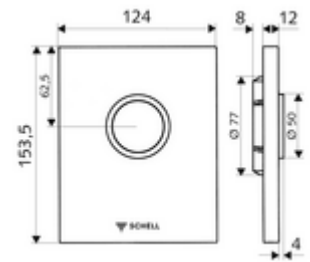

cikkszám: 02 801 28 99

EDITION vizelde működtetőlap Vandalizmus elleni védelemmel ellátott kivitel

SCHELL COMPACT II falsík alatti vizelde-öblítőszelephez.

Kiszerezés tartalma

- Dizájn működtetőlap
 - Működtetőgomb
- Önelzáró kartus furat előszűrővel
- Szerelőkeret
- Rögzítő alkatrészek

Műszaki adatok

- Spülmenge beállítható: 1,0 - 6,0 l
- Alapanyag: Működtetés Fröccsöntött cink, Előlap Rozsdamentes acél
- Felület: Működtetés Króm, Előlap Szálcsiszolt rozsdamentes acél
- Az előlap méretei: B 120 mm x m 150 mm x m 12 mm

Szállítási adatok

- súly: 0,60 kg/Darab
- csomagolási egység: 1