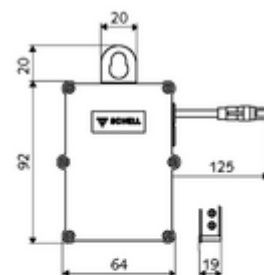

Numéro de l'article: 00 503 00 99

SWS Gestionnaire radio FM

Pour couvrir de plus grandes distances radio entre le SWS Bus Extendeur Radio et le serveur SWS au moyen d'un réseau radio maillé.

Lieferumfang

- SWS Funk-Manager FM
- Software: Bus-Extender Funk

Données de livraison

- Poids: 0,10 kg/Pièce
- Unité d'emballage: 1

Articles liés recommandés

SWS Serveur	Réf. l'article: 00 500 00 99
SWS Bloc d'alimentation bus	Réf. l'article: 00 505 00 99
SWS Extendeur de bus radio BE-F	Réf. l'article: 00 502 00 99 ou
Extendeur de bus radio SWS VITUS BE-FV	Réf. l'article: 00 507 00 99 ou
Bloc d'alimentation à fiche 9 VDC, 100 - 240 VAC, 50 - 60 Hz	Réf. l'article: 00 912 00 99 ou
Bloc d'alimentation à encastrer 9 VDC, 100 - 240 VAC, 50 - 60 Hz	Réf. l'article: 01 315 00 99 ou