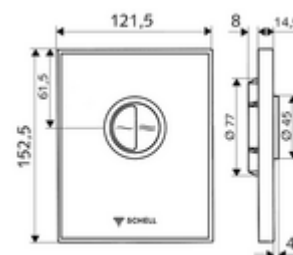

## Plaque de commande pour WC AMBITION Eco

Verre. 2 volumes de rinçage. Pour robinet de chasse directe WC à encastrer SCHELL COMPACT II.

### Caractéristiques techniques

- Rinçage à 2 volumes: Quantité du rinçage économique 3 l, Quantité 4,5 - 9,0 l
- Matériau: Utilisation Zinc moulé sous pression, Plaque frontale Verre de sécurité (ESD), Cadre Matière synthétique
- Surface: Utilisation chromé, Plaque frontale noir, Cadre chromé
- Dimensions de la plaque frontale: L 121,5 mm x H 152,5 mm x P 14,5 mm
- Certificats: Watermark