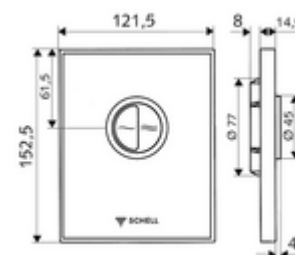

Numéro de l'article: 02 826 00 99

Plaque de commande pour WC AMBITION Eco

Verre. 2 volumes de rinçage. Pour robinet de chasse directe WC à encastrer SCHELL COMPACT II.

Matériel fourni

- Plaque de commande design en verre de sécurité
 - Boutons de commande pour les rinçages d'économie et principal en zinc moulé sous pression
- Cartouche à fermeture temporisée avec aiguille de nettoyage automatique du gicleur
- Disque réducteur de pression pour la régulation du débit de rinçage
- Cadre de montage

Caractéristiques techniques

- Rinçage à 2 volumes: Quantité du rinçage économique 3 l, Quantité 4,5 - 9,0 l
- Matériau: Utilisation Zinc moulé sous pression, Plaque frontale Verre de sécurité (ESD), Cadre Matière synthétique
- Surface: Utilisation chromé, Plaque frontale noir, Cadre chromé
- Dimensions de la plaque frontale: L 121,5 mm x H 152,5 mm x P 14,5 mm
- Certificats: Watermark

Données de livraison

- Poids: 0,88 kg/Pièce
- Unité d'emballage: 1

Articles liés recommandés

- | | |
|--|---------------------------------|
| Robinet de chasse directe à encastrer pour WC COMPACT II | Réf. l'article: 01 194 00 99 ou |
| Module-WC MONTUS | Réf. l'article: 03 076 00 99 ou |