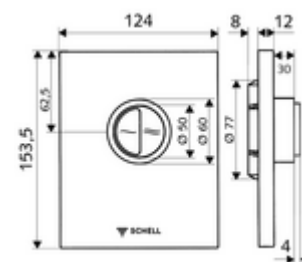

Numéro de l'article: 02 825 06 99

Plaque de commande pour WC EDITION Eco 100

Pour robinet de chasse directe WC à encastrer SCHELL COMPACT II avec profondeur d'encastrement réduite de 100 à 160 mm. 2 volumes de rinçage.

Fournitures

- Plaque de commande
 - Boutons de commande pour les rinçages d'économie et principal
- Cartouche à fermeture temporisée avec aiguille de nettoyage automatique du gicleur
- Disque réducteur de pression pour la régulation du débit de rinçage
- Cadre de montage

Données techniques

- Rinçage à 2 volumes: Quantité du rinçage économique 3 l, Quantité 4,5 - 9,0 l
- Matériau: Matière synthétique
- Surface: chromé; Plaque frontale chromé
- Dimensions de la plaque frontale: L 124 mm x H 153,5 mm x P 12 mm

Données de livraison

- Poids: 0,72 kg/Pièce
- Unité d'emballage: 1

Articles liés recommandés

Robinet de chasse directe à encastrer pour WC COMPACT II

Réf. l'article: 01 194 00 99

Articles liés nécessaires

Cartouche WC EDITION Eco (compatible LEED / BREEAM)