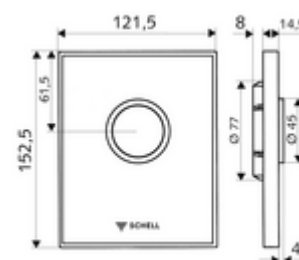

Numéro de l'article: 02 819 00 99

Plaque de commande pour WC AMBITION

Pour robinet de chasse directe WC à encastrer SCHELL COMPACT II.

Matériel fourni

- Plaque de commande design en verre de sécurité
 - Bouton de commande en laiton
- Cartouche à fermeture temporisée avec aiguille de nettoyage automatique du gicleur
- Disque réducteur de pression pour la régulation du débit de rinçage
- Cadre de montage

Caractéristiques techniques

- Rinçage à 1 volume: 4,5 - 9,0 l
- Matériau: Utilisation Laiton, Plaque frontale Verre de sécurité (ESD), Cadre Matière synthétique
- Surface: Utilisation chromé, Plaque frontale blanc, Cadre chromé
- Dimensions de la plaque frontale: L 121,5 mm x H 152,5 mm x P 14,5 mm

Données de livraison

- Poids: 0,79 kg/Pièce
- Unité d'emballage: 1

Articles liés recommandés

Robinet de chasse directe à encastrer pour WC COMPACT II Réf. l'article: 01 194 00 99 ou
Module-WC MONTUS Réf. l'article: 03 076 00 99 ou