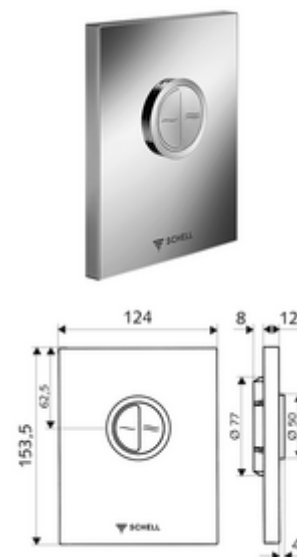

Numéro de l'article: 02 804 06 99

Plaque de commande pour WC EDITION Eco

Pour robinet de chasse directe WC à encastrer SCHELL COMPACT II. 2 volumes de rinçage.

Matériel fourni

- Plaque de commande design
 - Boutons de commande pour les rinçages d'économie et principal
- Cartouche à fermeture temporisée avec aiguille de nettoyage automatique du gicleur
- Disque réducteur de pression pour la régulation du débit de rinçage
- Cadre de montage

Caractéristiques techniques

- Rinçage à 2 volumes: Quantité du rinçage économique 3 l, Quantité 4,5 - 9,0 l
- Matériau: Matière synthétique
- Surface: chromé, Plaque frontale chromé
- Dimensions de la plaque frontale: L 124 mm x H 153,5 mm x P 12 mm

Données de livraison

- Poids: 0,60 kg/Pièce
- Unité d'emballage: 1

Articles liés recommandés

Robinet de chasse directe à encastrer pour WC COMPACT II Réf. l'article: 01 194 00 99 ou
Module-WC MONTUS Réf. l'article: 03 076 00 99 ou