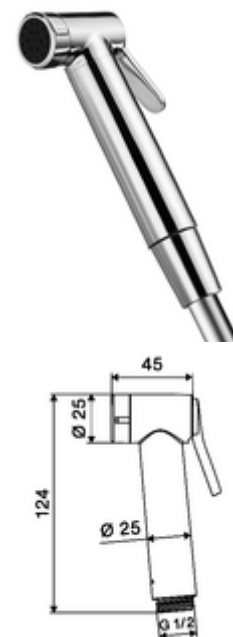

Numéro de l'article: 03 148 06 99

Kit de douchette à main pour bidet Premium

Matériel fourni

- Douchette à main pour bidet Premium
 - Limiteur de débit
 - Arrêt de l'eau
- Flexible de douche avec protection anti-torsion.
- Support mural
- Matériel de fixation

Caractéristiques techniques

- Débit à 3 bar: 6 l/min
- Pression dynamique: 0,5 - 5,0 bar
- Pression statique max.: 6 bar
- Raccordement: DN 15 G 1/2 F
- Matériau: Douchette à main Laiton, Support mural Matière synthétique
- Surface: Douchette à main chromé, Support mural chromé
- Longueur flexible de douche: 1200 mm

Données de livraison

- Poids: 0,58 kg/Pièce
- Unité d'emballage: 1

Articles liés nécessaires

Robinet d'équerre combiné COMFORT	Réf. l'article: 03 570 06 99
Robinet d'équerre avec fonction de régulation	Réf. l'article: 05 346 06 99
Robinet d'équerre avec fonction de régulation COMFORT	Réf. l'article: 05 217 06 99
Robinet d'équerre avec fonction de régulation et filtre	Réf. l'article: 05 431 06 99
Aérateur	Réf. l'article: 28 612 06 99
Aérateur	Réf. l'article: 28 617 06 99