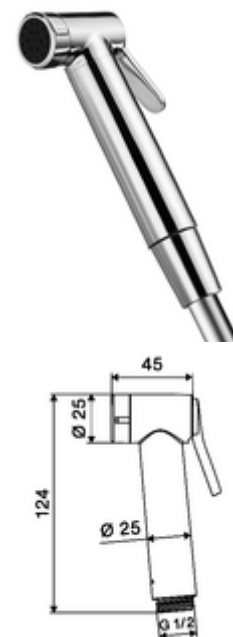

Numéro de l'article: 03 147 06 99

Kit de douchette à main pour bidet Premium

Matériel fourni

- Douchette à main pour bidet Premium
  - Limiteur de débit
  - Arrêt de l'eau
- Flexible de douche avec protection anti-torsion.
- Support mural
- Matériel de fixation

Caractéristiques techniques

- Débit à 3 bar: 6 l/min
- Pression dynamique: 0,5 - 5,0 bar
- Pression statique max.: 6 bar
- Raccordement: DN 15 G 1/2 F
- Matériau: Douchette à main Laiton, Support mural Matière synthétique
- Surface: Douchette à main chromé, Support mural chromé
- Longueur flexible de douche: 900 mm

Données de livraison

- Poids: 0,53 kg/Pièce
- Unité d'emballage: 1

Articles liés nécessaires

Robinet d'équerre combiné COMFORT	Réf. l'article: 03 570 06 99
Robinet d'équerre avec fonction de régulation	Réf. l'article: 05 346 06 99
Robinet d'équerre avec fonction de régulation COMFORT	Réf. l'article: 05 217 06 99
Robinet d'équerre avec fonction de régulation et filtre	Réf. l'article: 05 431 06 99
Aérateur	Réf. l'article: 28 612 06 99
Aérateur	Réf. l'article: 28 617 06 99

Instructions de montage

- Respecter les prescriptions et spécifications locales pour le montage.