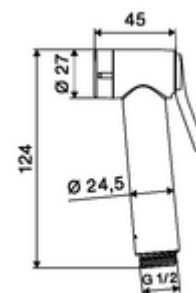

Caractéristiques techniques

- Débit à 3 bar: 6 l/min
- Pression dynamique: 0,5 - 5,0 bar
- Pression statique max.: 6 bar
- Raccordement: DN 15 G 1/2 F
- Matériau: Douchette à main Matière synthétique, Support mural Matière synthétique
- Surface: Douchette à main chromé, Support mural chromé
- Longueur flexible de douche: 1200 mm

Données de livraison

- Poids: 0,44 kg/Pièce
- Unité d'emballage: 1

Articles liés nécessaires

Robinet d'équerre combiné COMFORT	Réf. l'article: 03 570 06 99
Robinet d'équerre avec fonction de régulation	Réf. l'article: 05 346 06 99
Robinet d'équerre avec fonction de régulation COMFORT	Réf. l'article: 05 217 06 99
Robinet d'équerre avec fonction de régulation et filtre	Réf. l'article: 05 431 06 99
Aérateur	Réf. l'article: 28 612 06 99
Aérateur	Réf. l'article: 28 617 06 99