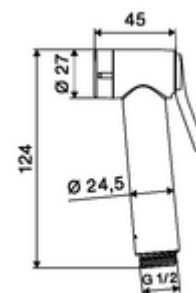

Numéro de l'article: 03 145 06 99

Kit de douchette à main pour bidet Trend

Matériel fourni

- Douchette à main pour bidet Trend
  - Limiteur de débit
  - Arrêt de l'eau
- Flexible de douche avec protection anti-torsion.
- Support mural
- Matériel de fixation

Caractéristiques techniques

- Débit à 3 bar: 6 l/min
- Pression dynamique: 0,5 - 5,0 bar
- Pression statique max.: 6 bar
- Raccordement: DN 15 G 1/2 F
- Matériau: Douchette à main Matière synthétique, Support mural Matière synthétique
- Surface: Douchette à main chromé, Support mural chromé
- Longueur flexible de douche: 900 mm

Données de livraison

- Poids: 0,25 kg/Pièce
- Unité d'emballage: 1

Articles liés nécessaires

Robinet d'équerre combiné COMFORT	Réf. l'article: 03 570 06 99
Robinet d'équerre avec fonction de régulation	Réf. l'article: 05 346 06 99
Robinet d'équerre avec fonction de régulation COMFORT	Réf. l'article: 05 217 06 99
Robinet d'équerre avec fonction de régulation et filtre	Réf. l'article: 05 431 06 99
Aérateur	Réf. l'article: 28 612 06 99
Aérateur	Réf. l'article: 28 617 06 99

Instructions de montage

- Respecter les prescriptions et spécifications locales pour le montage.