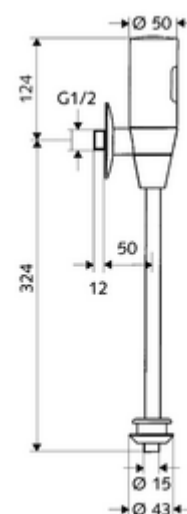

Caractéristiques techniques

- Possibilités de réglages par SSC
  - Portée du capteur (courte / moyenne / longue)
  - Durée de rinçage (1 - 15 s)
  - Rinçage anti-stagnation (arrêt / 5 - 600 s, toutes les 1 - 240 h après le dernier rinçage / toutes les 1 - 240 h)
  - Prérinçage (arrêt / 1 s, inactivité de 5 - 60 min après le dernier rinçage)
  - Mode « Stade » automatique (arrêt / 1 s par utilisateur, rinçage principal après 20 - 60 s après la dernière utilisation)
  - Rinçage à occlusion hydraulique anti-odeurs (arrêt / 1 - 240 h après le dernier rinçage)
  - Mode d'économie d'énergie (arrêt / 1 - 254 h après le dernier rinçage)
- Possibilités de réglages par réflexion d'approche
  - Portée du capteur (courte / moyenne / longue)
  - Rinçage anti-stagnation (arrêt / 30 s, toutes les 24 h après le dernier rinçage / toutes les 24 h)
  - Prérinçage (arrêt / 1 s)
  - Mode « Stade » automatique (arrêt / 1 s par utilisateur)
  - Rinçage à occlusion hydraulique anti-odeurs (arrêt / marche)
  - Durée de rinçage (1 - 15 s)
- Pression dynamique: 1,0 - 5,0 bar
- Raccordement: DN 15 G 1/2 M
- Sortie: Manchon de raccordement intérieur, Ø 43 mm (tube de rinçage, Ø 15 mm)
- Débit: 0,3 l/s, Conformément à la norme DIN EN 12541
- Matériau: Pièces conductrices d'eau Laiton conforme au décret allemand sur l'eau potable
- Surface: chromé
- Certificats: PA-IX 8952/II, Belgaqua
- Classe sonore: II, pour un débit de 100 %.

Données de livraison

- Poids: 1,27 kg/Pièce
- Unité d'emballage: 1