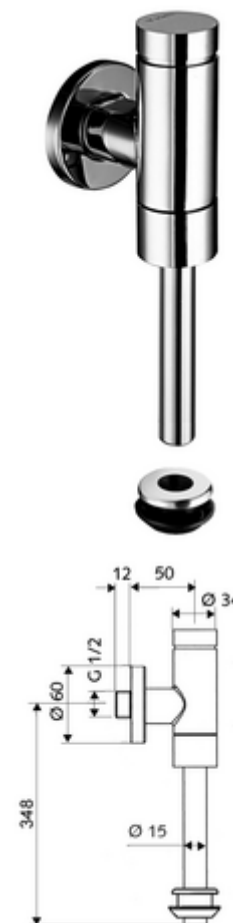

Numéro de l'article: 02 478 06 99

Robinet de chasse directe apparent pour urinoir SCHELLOMAT Basic, DN 15 Modèle «Benelux»

Modèle entièrement en métal avec bouton-poussoir en laiton. Conformément à la norme EN 12541.

Matériel fourni

- Robinet de chasse directe apparent pour urinoir
 - Cartouche à fermeture temporisée avec préfiltre de l'orifice d'injection
- Godet de raccordement extérieur pour urinoir
- Rosace coulissante Ø 60 mm
- tube de rinçage, Ø 15 mm x 314 mm, avec rupteur

Caractéristiques techniques

- Pression dynamique: 0,8 - 5,0 bar
- Raccordement: DN 15 G 1/2 M
- Sortie: Tube de rinçage, Ø 15 mm
- Débit: 0,0 - 0,3 l/s
- Volume de rinçage réglable: 1,0 - 6,0 l
- Matériau: Pièces conductrices d'eau Laiton conforme au décret allemand sur l'eau potable, Matière synthétique
- Surface: chromé
- Certificats: PA-IX 9892/II, DIN-DVGW, Belgaqua
- Classe sonore: II, pour un débit de 100 %.

Données de livraison

- Poids: 0,84 kg/Pièce
- Unité d'emballage: 1

Articles liés nécessaires

Tube de rinçage Ø 15 mm
Module-Urinoir MONTUS

Réf. l'article: 50 744 06 99
Réf. l'article: 03 090 00 99