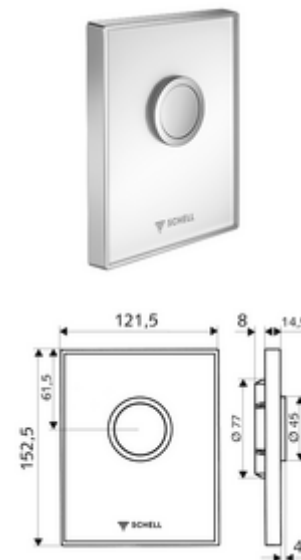

Numéro de l'article: 02 823 00 99

Plaque de commande pour urinoir AMBITION

Pour robinets de chasse directe urinoir à encastrer SCHELL COMPACT II.

Matériel fourni

- Plaque de commande design en verre de sécurité
 - Bouton de commande en laiton
- Cartouche à fermeture temporisée avec préfiltre de l'orifice d'injection
- Cadre de montage

Caractéristiques techniques

- Volume de rinçage réglable: 1,0 - 6,0 l
- Matériau: Utilisation Laiton, Plaque frontale Verre de sécurité (ESD), Cadre Matière synthétique
- Surface: Utilisation chromé, Plaque frontale blanc, Cadre chromé
- Dimensions de la plaque frontale: L 121,5 mm x H 152,5 mm x P 14,5 mm

Données de livraison

- Poids: 0,73 kg/Pièce
- Unité d'emballage: 1

Articles liés recommandés

Module-Urinoir MONTUS

Réf. l'article: 03 075 00 99 ou

Robinet de chasse directe urinoir à encastrer
COMPACT II

Réf. l'article: 01 193 00 99 ou