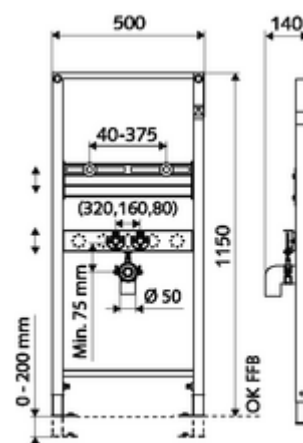

Numéro de l'article: 03 074 00 99

Module-Lavabo, hauteur de montage : 115 cm. Pour un montage sous cloison ou apparent. Cadre en acier profilé auto-porteur thermolaqué avec pieds et traverses réglables en hauteur.

### Matériel fourni

- Module-Lavabo
  - Traverse avec raccords insonorisés pour robinet d'équerre, 80 / 160 / 320 mm, coude pour siphon, caoutchouc pour siphon et bouchon de chantier, réglable en hauteur
  - Traverse pour la fixation d'un lavabo, 40 - 375 mm, réglable en hauteur
  - Pieds de montage galvanisés, réglables en hauteur de 0 à 20 cm et antidérapants
- Matériel de fixation pour le montage d'un lavabo (boulons de serrage M 12 x 110 mm, gaine de protection, écrous, rondelles plates, coiffes)
- Matériel de fixation pour pieds de montage

### Caractéristiques techniques

- Matériau: Cadre Acier
- Surface: Cadre thermolaqué
- Dimensions: L 50 cm x H 115 cm
- Raccordement d'eaux usées: Ø 50 mm
- Raccordement d'eau: 2x DN 15 G 1/2 M (bas)
- Sortie d'eaux usées: Ø 50 / 40 mm (par recoupage)
- Sortie d'eau: 2x DN 15 G 1/2 F

### Données de livraison

- Poids: 10,74 kg/Pièce
- Unité d'emballage: 1