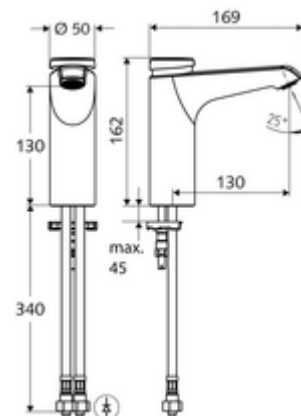

### Matériel fourni

- Robinet monotrou à fermeture temporisée
  - Cartouche à fermeture temporisée SC II avec limiteur d'eau chaude
  - Corps entièrement métallique résistant au vandalisme
  - Régulateur de jet
- 2 flexibles de raccordement Clean-Fix S G 3/8 F x 380 mm, avec clapet anti-retour intégré (clapet anti-retour, EN 1717: EB) et préfiltre
- Matériel de fixation pour le montage d'un lavabo

### Données de livraison

- Poids: 2,05 kg/Pièce
- Unité d'emballage: 1