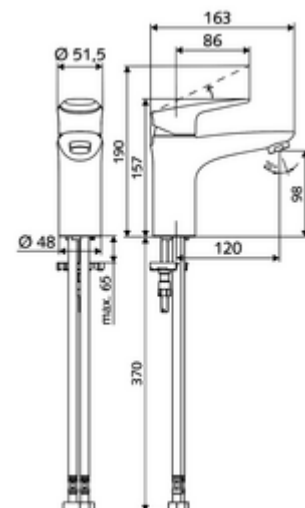

Numéro de l'article: 02 183 06 99

Robinetterie de lavabo MODUS EH HD-M – Eau mixte

Mitigeur monocommande compact avec levier design.

Matériel fourni

- Robinet monocommande-monotrou
 - Corps entièrement métallique résistant au vandalisme
 - Cartouche céramique mitigeur monocommande avec limitation réglable de l'eau chaude et du débit
 - Régulateur de jet
 - Mitigeur monocommande
- 2 flexibles de raccordement Clean-Fix S G 3/8 F x 440 mm, avec clapet anti-retour intégré (clapet anti-retour, EN 1717: EB) et préfiltre
- Matériel de fixation pour le montage d'un lavabo

Caractéristiques techniques

- S_Durchfluss: max. 5 l/min indépendant de la pression
- Pression dynamique: 1,0 - 5,0 bar
- Pression statique max.: 8 bar
- Température de service max.: 70 °C (80 °C pour la désinfection thermique)
- Raccordement: 2x G 3/8 F
- Matériau: Utilisation Zinc moulé sous pression, Boîtier Laiton conforme au décret allemand sur l'eau potable
- Surface: chromé
- Certificats: P-IX 29002/IO, DIN-DVGW, Belgaqua
- Classe sonore: I
- Classe de débit: O

Données de livraison

- Poids: 1,77 kg/Pièce
- Unité d'emballage: 1

Articles liés nécessaires

Régulateur de jet kit LEED 1,3 l	Réf. l'article: 28 931 06 99 ou
Set perlator debit maxim 3.0 l/min indifferant de presiune	Réf. l'article: 28 932 06 99 ou
Régulateur de jet max. 5,7 l/min indépendamment de la pression, antiviol	Réf. l'article: 02 121 06 99 ou
Thermostat pour robinet d'équerre	Réf. l'article: 09 414 06 99
Crépine de lavabo OPEN	Réf. l'article: 02 002 06 99 ou
Crépine de lavabo PUSH OPEN	Réf. l'article: 02 000 06 99 ou

Indice

- Umrüstung auf Bügelhebel MODUS Care EH-T 70 004 06 99 möglich, siehe Ersatzteile.