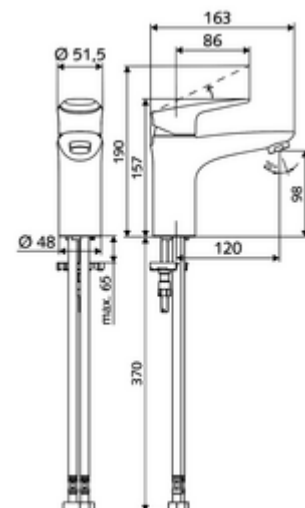

Numéro de l'article: 02 183 06 99

Robinetterie de lavabo MODUS EH HD-M – Eau mixte

Mitigeur monocommande compact avec levier design.

Matériel fourni

- Robinet monocommande-monotrou
 - Corps entièrement métallique résistant au vandalisme
 - Cartouche céramique mitigeur monocommande avec limitation réglable de l'eau chaude et du débit
 - Régulateur de jet
 - Mitigeur monocommande
- 2 flexibles de raccordement Clean-Fix S G 3/8 F x 440 mm, avec clapet anti-retour intégré (clapet anti-retour, EN 1717: EB) et préfiltre
- Matériel de fixation pour le montage d'un lavabo

Caractéristiques techniques

- S_Durchfluss: max. 5 l/min indépendant de la pression
- Pression dynamique: 1,0 - 5,0 bar
- Pression statique max.: 8 bar
- Température de service max.: 70 °C (80 °C pour la désinfection thermique)
- Raccordement: 2x G 3/8 F
- Matériau: Utilisation Zinc moulé sous pression, Boîtier Laiton conforme au décret allemand sur l'eau potable
- Surface: chromé
- Certificats: P-IX 29002/IO, DIN-DVGW, Belgaqua
- Classe sonore: I
- Classe de débit: 0

Données de livraison

- Poids: 1,77 kg/Pièce
- Unité d'emballage: 1

Articles liés nécessaires

Régulateur de jet kit LEED 1,3 l	Réf. l'article: 28 931 06 99 ou
Set perlator debit maxim 3.0 l/min indifferente de presiune	Réf. l'article: 28 932 06 99 ou
Régulateur de jet max. 5,7 l/min indépendamment de la pression, antivolt	Réf. l'article: 02 121 06 99 ou
Thermostat pour robinet d'équerre	Réf. l'article: 09 414 06 99
Crépine de lavabo OPEN	Réf. l'article: 02 002 06 99 ou
Crépine de lavabo PUSH OPEN	Réf. l'article: 02 000 06 99 ou

Indice

- Umrüstung auf Bügelhebel MODUS Care EH-T 70 004 06 99 möglich, siehe Ersatzteile.