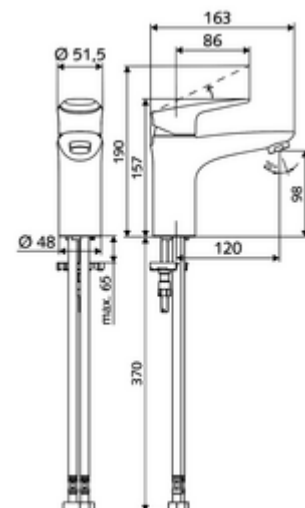

Numéro de l'article: 02 183 06 99

HD-M – Eau mixte

Mitigeur monocommande compact avec levier design.

Matériel fourni

- Robinet monocommande-monotrou
 - Corps entièrement métallique résistant au vandalisme
 - Cartouche céramique mitigeur monocommande avec limitation réglable de l'eau chaude et du débit
 - Régulateur de jet
 - Mitigeur monocommande
- 2 flexibles de raccordement Clean-Fix S G 3/8 F x 440 mm, avec clapet anti-retour intégré (clapet anti-retour, EN 1717: EB) et préfiltre
- Matériel de fixation pour le montage d'un lavabo

Caractéristiques techniques

- Débit de rinçage: max. 5 l/min indépendant de la pression
- Pression dynamique: 1,0 - 5,0 bar
- Pression statique max.: 8 bar
- Température de service max.: 70 °C (80 °C pour la désinfection thermique)
- Raccordement: 2x G 3/8 F
- Matériau: Utilisation Zinc moulé sous pression, Boîtier Laiton conforme au décret allemand sur l'eau potable
- Surface: chromé
- Certificats: P-IX 29002/IO, DIN-DVGW, Belgaqua
- Classe sonore: I
- Classe de débit: O

Données de livraison

- Poids: 1,77 kg/Pièce
- Unité d'emballage: 1

Articles liés nécessaires

Régulateur de jet kit LEED 1,3 l	Réf. l'article: 28 931 06 99 ou
Set perlator débit maxim 3.0 l/min indiférent de presiune	Réf. l'article: 28 932 06 99 ou
Régulateur de jet max. 5,7 l/min indépendamment de la pression, antiviol	Réf. l'article: 02 121 06 99 ou
	Réf. l'article: 09 414 06 99
Crépine de lavabo OPEN	Réf. l'article: 02 002 06 99 ou
Crépine de lavabo PUSH OPEN	Réf. l'article: 02 000 06 99 ou

Indice

- Umrüstung auf Bügelhebel MODUS Care EH-T 70 004 06 99 möglich, siehe Ersatzteile.