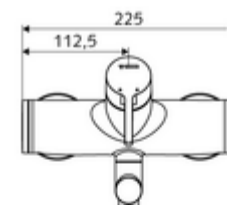

Numéro de l'article: 01 693 06 99

Robinet de lavabo apparent VITUS VW-EH-M Eau mixte

Utilisation monocommande manuelle.

Matériel fourni

- Robinet pour lavabo apparent monocommande
  - Vanne pour l'exécution d'une désinfection thermique manuelle (selon la fiche DVGW W 551)
  - Levier de commande en laiton
  - 2 clapets anti-retour (EN 1717: EB)
  - Bec orientable (blocable) avec régulateur de jet
  - Cartouche mélangeuse céramique monocommande avec limiteur d'eau chaude et du débit
- 2 raccords en S et rosaces (réglables en profondeur)

Caractéristiques techniques

- S_Durchfluss: max. 5 l/min indépendant de la pression
- Pression dynamique: 1,0 - 5,0 bar
- Pression statique max.: 8 bar
- Température de service max.: 70 °C (80 °C pour la désinfection thermique)
- Raccordement: 2x DN 15 G 1/2 M
- Matériau: Bec Laiton conforme au décret allemand sur l'eau potable, Boîtier Laiton conforme au décret allemand sur l'eau potable
- Surface: chromé
- Saillie au centre du régulateur de jet: 330 mm
- Certificats: Belgaqua

Données de livraison

- Poids: 5,15 kg/Pièce
- Unité d'emballage: 1

Articles liés nécessaires

Raccord-S avec robinet d'arrêt (Jeu)	Réf. l'article: 23 775 00 99	
Crépine de lavabo OPEN	Réf. l'article: 02 002 06 99	ou
Crépine de lavabo PUSH OPEN	Réf. l'article: 02 000 06 99	ou

Indice

- Fin de série, disponible jusqu'à épuisement du stock