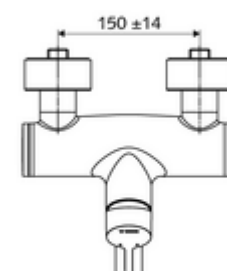

Numéro de l'article: 01 693 06 99

Robinet de lavabo apparent VITUS VW-EH-M Eau mixte

Utilisation monocommande manuelle.

Matériel fourni

- Robinet pour lavabo apparent monocommande
 - Vanne pour l'exécution d'une désinfection thermique manuelle (selon la fiche DVGW W 551)
 - Levier de commande en laiton
 - 2 clapets anti-retour (EN 1717: EB)
 - Bec orientable (blocable) avec régulateur de jet
 - Cartouche mélangeuse céramique monocommande avec limiteur d'eau chaude et du débit
- 2 raccords en S et rosaces (réglables en profondeur)

Caractéristiques techniques

- S_Durchfluss: max. 5 l/min indépendant de la pression
- Pression dynamique: 1,0 - 5,0 bar
- Pression statique max.: 8 bar
- Température de service max.: 70 °C (80 °C pour la désinfection thermique)
- Raccordement: 2x DN 15 G 1/2 M
- Matériau: Bec Laiton conforme au décret allemand sur l'eau potable, Boîtier Laiton conforme au décret allemand sur l'eau potable
- Surface: chromé
- Saillie au centre du régulateur de jet: 330 mm
- Certificats: Belgaqua

Données de livraison

- Poids: 5,15 kg/Pièce
- Unité d'emballage: 1

Articles liés nécessaires

Raccord-S avec robinet d'arrêt (Jeu)	Réf. l'article: 23 775 00 99	
Crépine de lavabo OPEN	Réf. l'article: 02 002 06 99	ou
Crépine de lavabo PUSH OPEN	Réf. l'article: 02 000 06 99	ou