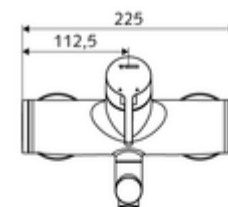

Numéro de l'article: 01 693 06 99

Robinet de lavabo apparent VITUS VW-EH-M Eau mixte

Utilisation monocommande manuelle.

Matériel fourni

- Robinet pour lavabo apparent monocommande
  - Vanne pour l'exécution d'une désinfection thermique manuelle (selon la fiche DVGW W 551)
  - Levier de commande en laiton
  - 2 clapets anti-retour (EN 1717: EB)
  - Bec orientable (blocable) avec régulateur de jet
  - Cartouche mélangeuse céramique monocommande avec limiteur d'eau chaude et du débit
- 2 raccords en S et rosaces (réglables en profondeur)

Caractéristiques techniques

- S_Durchfluss: max. 5 l/min indépendant de la pression
- Pression dynamique: 1,0 - 5,0 bar
- Pression statique max.: 8 bar
- Température de service max.: 70 °C (80 °C pour la désinfection thermique)
- Raccordement: 2x DN 15 G 1/2 M
- Matériau: Bec Laiton conforme au décret allemand sur l'eau potable, Boîtier Laiton conforme au décret allemand sur l'eau potable
- Surface: chromé
- Saillie au centre du régulateur de jet: 330 mm
- Certificats: Belgaqua

Données de livraison

- Poids: 5,15 kg/Pièce
- Unité d'emballage: 1

Articles liés nécessaires

Raccord-S avec robinet d'arrêt (Jeu)	Réf. l'article: 23 775 00 99	
Crépine de lavabo OPEN	Réf. l'article: 02 002 06 99	ou
Crépine de lavabo PUSH OPEN	Réf. l'article: 02 000 06 99	ou

Indice

- Fin de série, disponible jusqu'à épuisement du stock