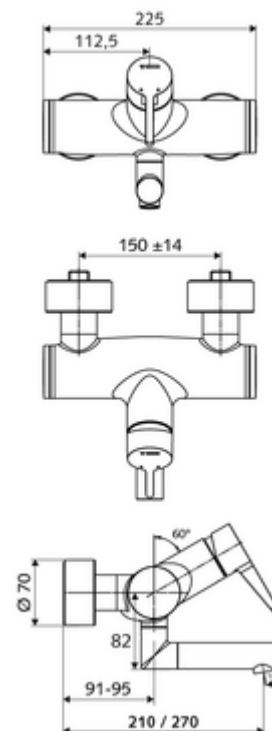

Numéro de l'article: 01 693 06 99

Robinet de lavabo apparent VITUS VW-EH-M Eau mixte

Utilisation monocommande manuelle.

Matériel fourni

- Robinet pour lavabo apparent monocommande
 - Vanne pour l'exécution d'une désinfection thermique manuelle (selon la fiche DVGW W 551)
 - Levier de commande en laiton
 - 2 clapets anti-retour (EN 1717: EB)
 - Bec orientable (blocable) avec régulateur de jet
 - Cartouche mélangeuse céramique monocommande avec limiteur d'eau chaude et du débit
- 2 raccords en S et rosaces (réglables en profondeur)

Caractéristiques techniques

- S_Durchfluss: max. 5 l/min indépendant de la pression
- Pression dynamique: 1,0 - 5,0 bar
- Pression statique max.: 8 bar
- Température de service max.: 70 °C (80 °C pour la désinfection thermique)
- Raccordement: 2x DN 15 G 1/2 M
- Matériau: Bec Laiton conforme au décret allemand sur l'eau potable, Boîtier Laiton conforme au décret allemand sur l'eau potable
- Surface: chromé
- Saillie au centre du régulateur de jet: 330 mm
- Certificats: Belgaqua

Données de livraison

- Poids: 5,15 kg/Pièce
- Unité d'emballage: 1

Articles liés nécessaires

Raccord-S avec robinet d'arrêt (Jeu)	Réf. l'article: 23 775 00 99	
Crépine de lavabo OPEN	Réf. l'article: 02 002 06 99	ou
Crépine de lavabo PUSH OPEN	Réf. l'article: 02 000 06 99	ou