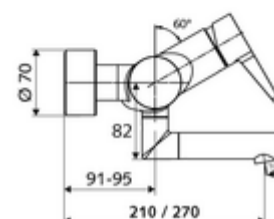

Numéro de l'article: 01 693 06 99

Robinet de lavabo apparent VITUS VW-EH-M Eau mixte

Utilisation monocommande manuelle.

Matériel fourni

- Robinet pour lavabo apparent monocommande
 - Vanne pour l'exécution d'une désinfection thermique manuelle (selon la fiche DVGW W 551)
 - Levier de commande en laiton
 - 2 clapets anti-retour (EN 1717: EB)
 - Bec orientable (blocable) avec régulateur de jet
 - Cartouche mélangeuse céramique monocommande avec limiteur d'eau chaude et du débit
- 2 raccords en S et rosaces (réglables en profondeur)

Caractéristiques techniques

- S_Durchfluss: max. 5 l/min indépendant de la pression
- Pression dynamique: 1,0 - 5,0 bar
- Pression statique max.: 8 bar
- Température de service max.: 70 °C (80 °C pour la désinfection thermique)
- Raccordement: 2x DN 15 G 1/2 M
- Matériau: Bec Laiton conforme au décret allemand sur l'eau potable, Boîtier Laiton conforme au décret allemand sur l'eau potable
- Surface: chromé
- Saillie au centre du régulateur de jet: 330 mm
- Certificats: Belgaqua

Données de livraison

- Poids: 5,15 kg/Pièce
- Unité d'emballage: 1

Articles liés nécessaires

Raccord-S avec robinet d'arrêt (Jeu)	Réf. l'article: 23 775 00 99	
Crépine de lavabo OPEN	Réf. l'article: 02 002 06 99	ou
Crépine de lavabo PUSH OPEN	Réf. l'article: 02 000 06 99	ou