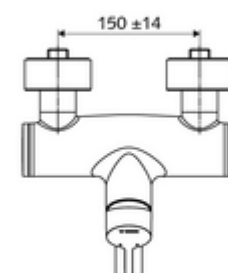

Numéro de l'article: 01 693 06 99

Robinet de lavabo apparent VITUS VW-EH-M Eau mixte

Utilisation monocommande manuelle.

Matériel fourni

- Robinet pour lavabo apparent monocommande
 - Vanne pour l'exécution d'une désinfection thermique manuelle (selon la fiche DVGW W 551)
 - Levier de commande en laiton
 - 2 clapets anti-retour (EN 1717: EB)
 - Bec orientable (blocable) avec régulateur de jet
 - Cartouche mélangeuse céramique monocommande avec limiteur d'eau chaude et du débit
- 2 raccords en S et rosaces (réglables en profondeur)

Caractéristiques techniques

- S_Durchfluss: max. 5 l/min indépendant de la pression
- Pression dynamique: 1,0 - 5,0 bar
- Pression statique max.: 8 bar
- Température de service max.: 70 °C (80 °C pour la désinfection thermique)
- Raccordement: 2x DN 15 G 1/2 M
- Matériau: Bec Laiton conforme au décret allemand sur l'eau potable, Boîtier Laiton conforme au décret allemand sur l'eau potable
- Surface: chromé
- Saillie au centre du régulateur de jet: 330 mm
- Certificats: Belgaqua

Données de livraison

- Poids: 5,15 kg/Pièce
- Unité d'emballage: 1

Articles liés nécessaires

Raccord-S avec robinet d'arrêt (Jeu)	Réf. l'article: 23 775 00 99	
Crépine de lavabo OPEN	Réf. l'article: 02 002 06 99	ou
Crépine de lavabo PUSH OPEN	Réf. l'article: 02 000 06 99	ou