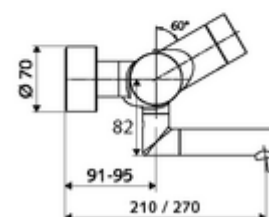

Caractéristiques techniques

- Possibilités de réglages par SWS/SSC
  - Programmation via un réflexion de proximité (Arrêt / Marche)
  - Durée de fonctionnement max. (1 - 600 s)
  - Rinçage anti-stagnation (arrêt / 5 - 600 s, toutes les 1 - 240 h après le dernier rinçage / toutes les 1 - 240 h)
  - Rinçage en continu pour la désinfection thermique (arrêt / 15 s / 600 s)
  - Écoulement continu (arrêt / 15 - 600 s)
  - Mode d'économie d'énergie (arrêt / 1 - 254 h après le dernier rinçage)
  - Arrêt de nettoyage (arrêt / 60 - 360 s)
- Possibilités de réglages par réflexion d'approche
  - Durée de fonctionnement max. (4 - 240 s, programmable sur 12 niveaux)
  - Rinçage anti-stagnation (arrêt / 30 s, toutes les 24 h après le dernier rinçage / toutes les 24 h)
  - Arrêt de nettoyage (arrêt / 60 s)
- S_Durchfluss: max. 5 l/min indépendant de la pression
- Pression dynamique: 1,0 - 5,0 bar
- Pression statique max.: 8 bar
- Température de service max.: 70 °C (80 °C pour la désinfection thermique)
- Raccordement: 2x DN 15 G 1/2 M
- Matériau: Bec Laiton conforme au décret allemand sur l'eau potable, Boîtier Laiton conforme au décret allemand sur l'eau potable
- Surface: chromé
- Saillie au centre du régulateur de jet: 270 mm
- Certificats: PA-IX 38235/IO, Belgaqua, WRAS demandé
- Classe sonore: I
- Classe de débit: O

Données de livraison

- Poids: 5,25 kg/Pièce
- Unité d'emballage: 1