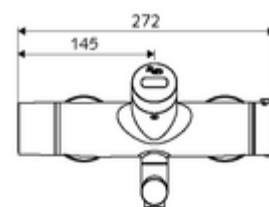

Données de livraison

- Poids: 5,25 kg/Pièce
- Unité d'emballage: 1

Articles liés nécessaires

Raccord-S avec robinet d'arrêt (Jeu)	Réf. l'article: 23 775 00 99
<u>Pour la mise en réseau au moyen du système de gestion d'eau SWS</u>	
SWS Serveur	Réf. l'article: 00 500 00 99
Extendeur de bus radio SWS VITUS BE-FV	Réf. l'article: 00 507 00 99
<u>Pour le paramétrage au moyen du Single Control SSC</u>	
Module-Bluetooth® SSC	Réf. l'article: 00 916 00 99
<u>Peut rester sur le robinet, avec Single Control SSC</u>	
Module-Bluetooth® SSC VITUS	Réf. l'article: 00 917 00 99