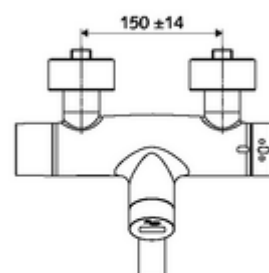

Données de livraison

- Poids: 5,25 kg/Pièce
- Unité d'emballage: 1

Articles liés nécessaires

Raccord-S avec robinet d'arrêt (Jeu)	Réf. l'article: 23 775 00 99
<u>Pour la mise en réseau au moyen du système de gestion d'eau SWS</u>	
SWS Serveur	Réf. l'article: 00 500 00 99
Extendeur de bus radio SWS VITUS BE-FV	Réf. l'article: 00 507 00 99
<u>Pour le paramétrage au moyen du Single Control SSC</u>	
Module-Bluetooth® SSC	Réf. l'article: 00 916 00 99
<u>Peut rester sur le robinet, avec Single Control SSC</u>	
Module-Bluetooth® SSC VITUS	Réf. l'article: 00 917 00 99