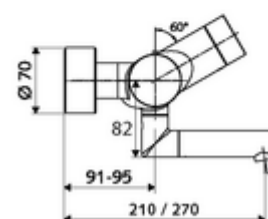

### Données de livraison

- Poids: 5,35 kg/Pièce
- Unité d'emballage: 1

**Articles liés nécessaires**

Raccord-S avec robinet d'arrêt (Jeu)	Réf. l'article: 23 775 00 99
<u>Pour la mise en réseau au moyen du système de gestion d'eau SWS</u>	
SWS Serveur	Réf. l'article: 00 500 00 99
Extendeur de bus radio SWS VITUS BE-FV	Réf. l'article: 00 507 00 99
<u>Pour le paramétrage au moyen du Single Control SSC</u>	
Module-Bluetooth® SSC	Réf. l'article: 00 916 00 99
<u>Peut rester sur le robinet, avec Single Control SSC</u>	
Module-Bluetooth® SSC VITUS	Réf. l'article: 00 917 00 99