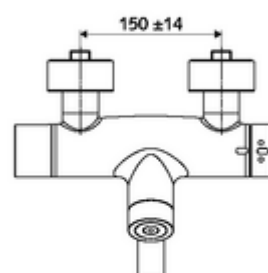

### Données de livraison

- Poids: 5,35 kg/Pièce
- Unité d'emballage: 1

**Articles liés nécessaires**

Raccord-S avec robinet d'arrêt (Jeu)	Réf. l'article: 23 775 00 99
<u>Pour la mise en réseau au moyen du système de gestion d'eau SWS</u>	
SWS Serveur	Réf. l'article: 00 500 00 99
Extendeur de bus radio SWS VITUS BE-FV	Réf. l'article: 00 507 00 99
<u>Pour le paramétrage au moyen du Single Control SSC</u>	
Module-Bluetooth® SSC	Réf. l'article: 00 916 00 99
<u>Peut rester sur le robinet, avec Single Control SSC</u>	
Module-Bluetooth® SSC VITUS	Réf. l'article: 00 917 00 99