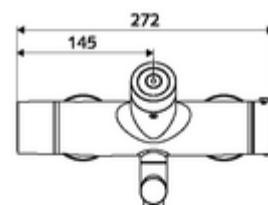

### Données de livraison

- Poids: 5,35 kg/Pièce
- Unité d'emballage: 1

**Articles liés nécessaires**

Raccord-S avec robinet d'arrêt (Jeu)	Réf. l'article: 23 775 00 99
<u>Pour la mise en réseau au moyen du système de gestion d'eau SWS</u>	
SWS Serveur	Réf. l'article: 00 500 00 99
Extendeur de bus radio SWS VITUS BE-FV	Réf. l'article: 00 507 00 99
<u>Pour le paramétrage au moyen du Single Control SSC</u>	
Module-Bluetooth® SSC	Réf. l'article: 00 916 00 99
<u>Peut rester sur le robinet, avec Single Control SSC</u>	
Module-Bluetooth® SSC VITUS	Réf. l'article: 00 917 00 99