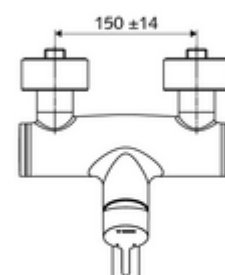

Numéro de l'article: 01 661 06 99

Robinet de lavabo apparent VITUS VW-EH-M Eau mixte

Utilisation monocommande manuelle.

Matériel fourni

- Robinet pour lavabo apparent monocommande
  - Vanne pour l'exécution d'une désinfection thermique manuelle (selon la fiche DVGW W 551)
  - Levier de commande en laiton
  - 2 clapets anti-retour (EN 1717: EB)
  - Bec orientable (blocable) avec régulateur de jet
  - Cartouche mélangeuse céramique monocommande avec limiteur d'eau chaude et du débit
- 2 raccords en S et rosaces (réglables en profondeur)

Caractéristiques techniques

- S_Durchfluss: max. 5 l/min indépendant de la pression
- Pression dynamique: 1,0 - 5,0 bar
- Pression statique max.: 8 bar
- Température de service max.: 70 °C (80 °C pour la désinfection thermique)
- Raccordement: 2x DN 15 G 1/2 M
- Matériau: Bec Laiton conforme au décret allemand sur l'eau potable, Boîtier Laiton conforme au décret allemand sur l'eau potable
- Surface: chromé
- Saillie au centre du régulateur de jet: 270 mm
- Certificats: PA-IX 38238/IO, Belgaqua
- Classe sonore: I
- Classe de débit: O

Données de livraison

- Poids: 4,98 kg/Pièce
- Unité d'emballage: 1

Articles liés nécessaires

Raccord-S avec robinet d'arrêt (Jeu)	Réf. l'article: 23 775 00 99	
Crépine de lavabo OPEN	Réf. l'article: 02 002 06 99	ou
Crépine de lavabo PUSH OPEN	Réf. l'article: 02 000 06 99	ou