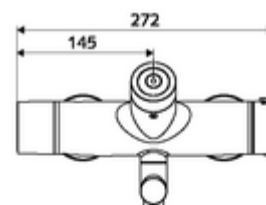

Données de livraison

- Poids: 5,11 kg/Pièce
- Unité d'emballage: 1

Articles liés nécessaires

| | |
|--|------------------------------|
| Raccord-S avec robinet d'arrêt (Jeu) | Réf. l'article: 23 775 00 99 |
| <u>Pour la mise en réseau au moyen du système de gestion d'eau SWS</u> | |
| SWS Serveur | Réf. l'article: 00 500 00 99 |
| Extendeur de bus radio SWS VITUS BE-FV | Réf. l'article: 00 507 00 99 |
| <u>Pour le paramétrage au moyen du Single Control SSC</u> | |
| Module-Bluetooth® SSC | Réf. l'article: 00 916 00 99 |
| <u>Peut rester sur le robinet, avec Single Control SSC</u> | |
| Module-Bluetooth® SSC VITUS | Réf. l'article: 00 917 00 99 |