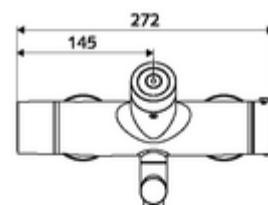

Données de livraison

- Poids: 5,11 kg/Pièce
- Unité d'emballage: 1

Articles liés nécessaires

| | |
|--|------------------------------|
| Raccord-S avec robinet d'arrêt (Jeu) | Réf. l'article: 23 775 00 99 |
| <u>Pour la mise en réseau au moyen du système de gestion d'eau SWS</u> | |
| SWS Serveur | Réf. l'article: 00 500 00 99 |
| Extendeur de bus radio SWS VITUS BE-FV | Réf. l'article: 00 507 00 99 |
| <u>Pour le paramétrage au moyen du Single Control SSC</u> | |
| Module-Bluetooth® SSC | Réf. l'article: 00 916 00 99 |
| <u>Peut rester sur le robinet, avec Single Control SSC</u> | |
| Module-Bluetooth® SSC VITUS | Réf. l'article: 00 917 00 99 |