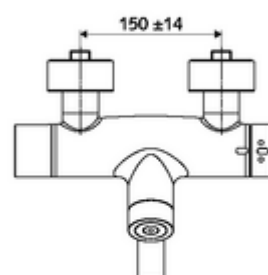

Données de livraison

- Poids: 5,11 kg/Pièce
- Unité d'emballage: 1

Articles liés nécessaires

| | |
|--|------------------------------|
| Raccord-S avec robinet d'arrêt (Jeu) | Réf. l'article: 23 775 00 99 |
| <u>Pour la mise en réseau au moyen du système de gestion d'eau SWS</u> | |
| SWS Serveur | Réf. l'article: 00 500 00 99 |
| Extendeur de bus radio SWS VITUS BE-FV | Réf. l'article: 00 507 00 99 |
| <u>Pour le paramétrage au moyen du Single Control SSC</u> | |
| Module-Bluetooth® SSC | Réf. l'article: 00 916 00 99 |
| <u>Peut rester sur le robinet, avec Single Control SSC</u> | |
| Module-Bluetooth® SSC VITUS | Réf. l'article: 00 917 00 99 |