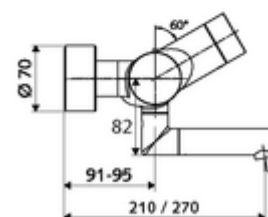

Données de livraison

- Poids: 5,11 kg/Pièce
- Unité d'emballage: 1

Articles liés nécessaires

| | |
|--|------------------------------|
| Raccord-S avec robinet d'arrêt (Jeu) | Réf. l'article: 23 775 00 99 |
| <u>Pour la mise en réseau au moyen du système de gestion d'eau SWS</u> | |
| SWS Serveur | Réf. l'article: 00 500 00 99 |
| Extendeur de bus radio SWS VITUS BE-FV | Réf. l'article: 00 507 00 99 |
| <u>Pour le paramétrage au moyen du Single Control SSC</u> | |
| Module-Bluetooth® SSC | Réf. l'article: 00 916 00 99 |
| <u>Peut rester sur le robinet, avec Single Control SSC</u> | |
| Module-Bluetooth® SSC VITUS | Réf. l'article: 00 917 00 99 |