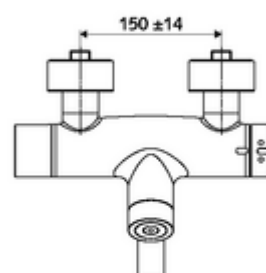

Données de livraison

- Poids: 5,11 kg/Pièce
- Unité d'emballage: 1

Articles liés nécessaires

| | |
|--|------------------------------|
| Raccord-S avec robinet d'arrêt (Jeu) | Réf. l'article: 23 775 00 99 |
| <u>Pour la mise en réseau au moyen du système de gestion d'eau SWS</u> | |
| SWS Serveur | Réf. l'article: 00 500 00 99 |
| Extendeur de bus radio SWS VITUS BE-FV | Réf. l'article: 00 507 00 99 |
| <u>Pour le paramétrage au moyen du Single Control SSC</u> | |
| Module-Bluetooth® SSC | Réf. l'article: 00 916 00 99 |
| <u>Peut rester sur le robinet, avec Single Control SSC</u> | |
| Module-Bluetooth® SSC VITUS | Réf. l'article: 00 917 00 99 |