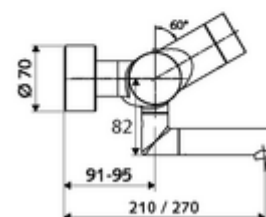

Données de livraison

- Poids: 5,11 kg/Pièce
- Unité d'emballage: 1

Articles liés nécessaires

| | |
|--|------------------------------|
| Raccord-S avec robinet d'arrêt (Jeu) | Réf. l'article: 23 775 00 99 |
| <u>Pour la mise en réseau au moyen du système de gestion d'eau SWS</u> | |
| SWS Serveur | Réf. l'article: 00 500 00 99 |
| Extendeur de bus radio SWS VITUS BE-FV | Réf. l'article: 00 507 00 99 |
| <u>Pour le paramétrage au moyen du Single Control SSC</u> | |
| Module-Bluetooth® SSC | Réf. l'article: 00 916 00 99 |
| <u>Peut rester sur le robinet, avec Single Control SSC</u> | |
| Module-Bluetooth® SSC VITUS | Réf. l'article: 00 917 00 99 |