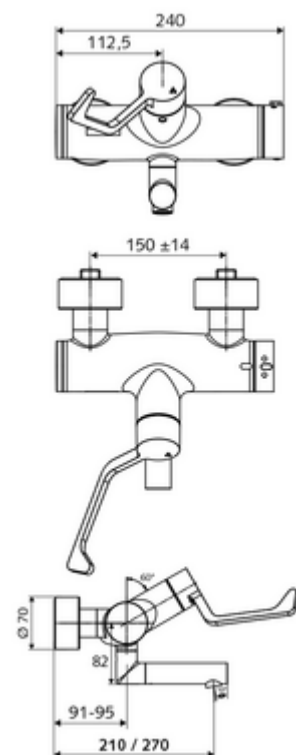

Numéro de l'article: 01 637 06 99

Robinet de lavabo apparent VITUS VW-AH-T Eau mixte, ThermoProtect thermostat

Utilisation Ouvert/Fermé manuelle avec levier médical.

Matériel fourni

- Robinet pour lavabo apparent « Ouvert/Fermé »
 - ThermoProtect thermostat conforme à la norme EN 1111, blocage de température déverrouillable/blocable sur 38 °C, protection contre les brûlures en cas de panne de l'arrivée d'eau froide
 - Cartouche céramique - Ouvert/Fermé
 - Régulateur de jet pauvres en aérosols (jet laminaire)
 - 2 clapets anti-retour (EN 1717: EB)
 - Bec orientable (blocable)
 - Levier médical ergonomique, 153 mm
- 2 raccords en S et rosaces (réglables en profondeur)

Caractéristiques techniques

- Débit: 7,5 - 9,0 l/min
- Pression dynamique: 1,0 - 5,0 bar
- Température de service max.: 70 °C (80 °C pour la désinfection thermique)
- Raccordement: 2x DN 15 G 1/2 M
- Matériau: Bec Laiton conforme au décret allemand sur l'eau potable, Utilisation Laiton, Boîtier Laiton conforme au décret allemand sur l'eau potable
- Surface: chromé
- Saillie au centre du régulateur de jet: 270 mm
- Certificats: PA-IX 38236/IO, Belgaqua
- Classe sonore: I
- Classe de débit: O

Données de livraison

- Poids: 5,25 kg/Pièce
- Unité d'emballage: 1

Articles liés nécessaires

Raccord-S avec robinet d'arrêt (Jeu)	Réf. l'article: 23 775 00 99	
Crépine de lavabo OPEN	Réf. l'article: 02 002 06 99	ou
Crépine de lavabo PUSH OPEN	Réf. l'article: 02 000 06 99	ou