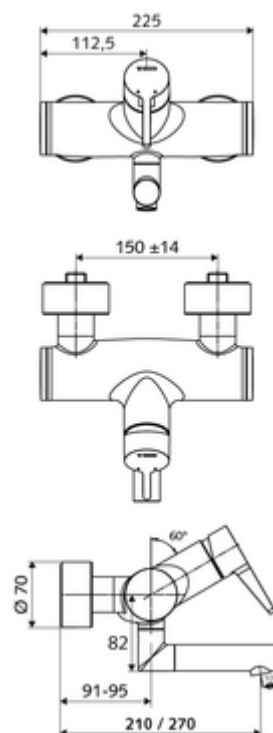

### Matériel fourni

- Robinet pour lavabo apparent monocommande
  - Levier de commande en laiton
  - 2 clapets anti-retour (EN 1717: EB)
  - Bec orientable (blocable) avec régulateur de jet
  - Cartouche mélangeuse céramique monocommande avec limiteur d'eau chaude et du débit
- 2 raccords en S et rosaces (réglables en profondeur)

### Données de livraison

- Poids: 4,95 kg/Pièce
- Unité d'emballage: 1