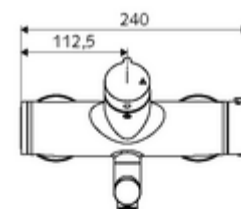

Caractéristiques techniques

- S_Durchfluss: max. 5 l/min indépendant de la pression
- Pression dynamique: 1,0 - 5,0 bar
- Température de service max.: 70 °C (80 °C pour la désinfection thermique)
- Raccordement: 2x DN 15 G 1/2 M
- Matériau: Bec Laiton conforme au décret allemand sur l'eau potable, Boîtier Laiton conforme au décret allemand sur l'eau potable
- Surface: chromé
- Saillie au centre du régulateur de jet: 270 mm
- Certificats: PA-IX 38236/IO, Belgaqua
- Classe sonore: I
- Classe de débit: O

Données de livraison

- Poids: 5,16 kg/Pièce
- Unité d'emballage: 1

Articles liés nécessaires

Raccord-S avec robinet d'arrêt (Jeu)

Réf. l'article: 23 775 00 99