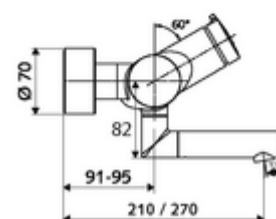

Numéro de l'article: 01 631 06 99

Robinet de lavabo apparent VITUS VW-SC-M Eau mixte

Déclenchement manuel avec fermeture automatique. Réglage aisé de la durée de fonctionnement.

Matériel fourni

- Robinet pour lavabo apparent à fermeture temporisée
 - Cartouche à fermeture temporisée SC II avec limiteur d'eau chaude
 - Bouton à fermeture temporisée SC-M
 - 2 clapets anti-retour (EN 1717: EB)
 - Bec orientable (blocable) avec régulateur de jet
- 2 raccords en S et rosaces (réglables en profondeur)

Caractéristiques techniques

- Durée de fonctionnement: 2 - 15 s réglable (7 s Réglage d'usine)
- S_Durchfluss: max. 5 l/min indépendant de la pression
- Pression dynamique: 1,0 - 5,0 bar
- Température de service max.: 70 °C (80 °C pour la désinfection thermique)
- Raccordement: 2x DN 15 G 1/2 M
- Matériau: Bec Laiton conforme au décret allemand sur l'eau potable, Boîtier Laiton conforme au décret allemand sur l'eau potable
- Surface: chromé
- Saillie au centre du régulateur de jet: 270 mm
- Certificats: PA-IX 38237/IO, Belgaqua
- Classe sonore: I
- Classe de débit: O

Données de livraison

- Poids: 4,75 kg/Pièce
- Unité d'emballage: 1

Articles liés nécessaires

| | | |
|--------------------------------------|------------------------------|----|
| Raccord-S avec robinet d'arrêt (Jeu) | Réf. l'article: 23 775 00 99 | |
| Crépine de lavabo OPEN | Réf. l'article: 02 002 06 99 | ou |
| Crépine de lavabo PUSH OPEN | Réf. l'article: 02 000 06 99 | ou |