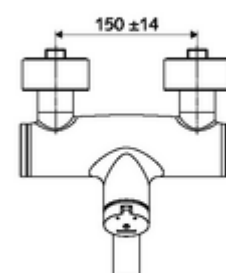

Numéro de l'article: 01 631 06 99

Robinet de lavabo apparent VITUS VW-SC-M Eau mixte

Déclenchement manuel avec fermeture automatique. Réglage aisé de la durée de fonctionnement.

Matériel fourni

- Robinet pour lavabo apparent à fermeture temporisée
 - Cartouche à fermeture temporisée SC II avec limiteur d'eau chaude
 - Bouton à fermeture temporisée SC-M
 - 2 clapets anti-retour (EN 1717: EB)
 - Bec orientable (blocable) avec régulateur de jet
- 2 raccords en S et rosaces (réglables en profondeur)

Caractéristiques techniques

- Durée de fonctionnement: 2 - 15 s réglable (7 s Réglage d'usine)
- S_Durchfluss: max. 5 l/min indépendant de la pression
- Pression dynamique: 1,0 - 5,0 bar
- Température de service max.: 70 °C (80 °C pour la désinfection thermique)
- Raccordement: 2x DN 15 G 1/2 M
- Matériau: Bec Laiton conforme au décret allemand sur l'eau potable, Boîtier Laiton conforme au décret allemand sur l'eau potable
- Surface: chromé
- Saillie au centre du régulateur de jet: 270 mm
- Certificats: PA-IX 38237/IO, Belgaqua
- Classe sonore: I
- Classe de débit: O

Données de livraison

- Poids: 4,75 kg/Pièce
- Unité d'emballage: 1

Articles liés nécessaires

| | | |
|--------------------------------------|------------------------------|----|
| Raccord-S avec robinet d'arrêt (Jeu) | Réf. l'article: 23 775 00 99 | |
| Crépine de lavabo OPEN | Réf. l'article: 02 002 06 99 | ou |
| Crépine de lavabo PUSH OPEN | Réf. l'article: 02 000 06 99 | ou |