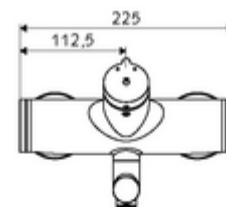

Données de livraison

- Poids: 4,75 kg/Pièce
- Unité d'emballage: 1

Articles liés nécessaires

| | | |
|--------------------------------------|------------------------------|----|
| Raccord-S avec robinet d'arrêt (Jeu) | Réf. l'article: 23 775 00 99 | |
| Crépine de lavabo OPEN | Réf. l'article: 02 002 06 99 | ou |
| Crépine de lavabo PUSH OPEN | Réf. l'article: 02 000 06 99 | ou |