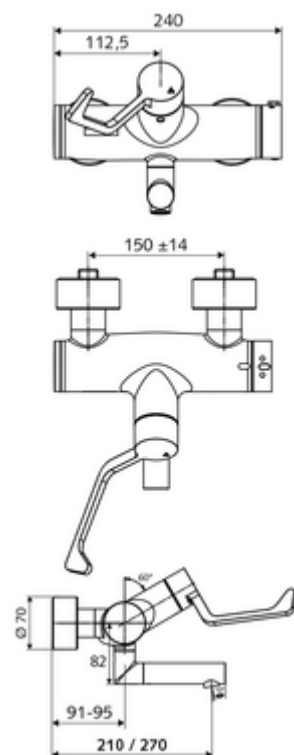

Numéro de l'article: 01 627 06 99

Robinet de lavabo apparent VITUS VW-AH-T Eau mixte, ThermoProtect thermostat

Utilisation Ouvert/Fermé manuelle avec levier médical.

Matériel fourni

- Robinet pour lavabo apparent « Ouvert/Fermé »
 - ThermoProtect thermostat conforme à la norme EN 1111, blocage de température déverrouillable/blocable sur 38 °C, protection contre les brûlures en cas de panne de l'arrivée d'eau froide
 - Cartouche céramique - Ouvert/Fermé
 - Régulateur de jet pauvres en aérosols (jet laminaire)
 - 2 clapets anti-retour (EN 1717: EB)
 - Bec orientable (blocable)
 - Levier médical ergonomique, 153 mm
- 2 raccords en S et rosaces (réglables en profondeur)

Caractéristiques techniques

- Débit: 7,5 - 9,0 l/min
- Pression dynamique: 1,0 - 5,0 bar
- Température de service max.: 70 °C (80 °C pour la désinfection thermique)
- Raccordement: 2x DN 15 G 1/2 M
- Matériau: Bec Laiton conforme au décret allemand sur l'eau potable, Utilisation Laiton, Boîtier Laiton conforme au décret allemand sur l'eau potable
- Surface: chromé
- Saillie au centre du régulateur de jet: 210 mm
- Certificats: PA-IX 38236/IO, Belgaqua
- Classe sonore: I
- Classe de débit: O

Données de livraison

- Poids: 5,08 kg/Pièce
- Unité d'emballage: 1

Articles liés nécessaires

Raccord-S avec robinet d'arrêt (Jeu)	Réf. l'article: 23 775 00 99	
Crépine de lavabo OPEN	Réf. l'article: 02 002 06 99	ou
Crépine de lavabo PUSH OPEN	Réf. l'article: 02 000 06 99	ou