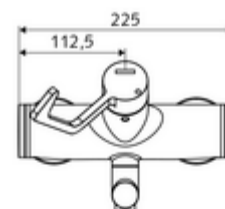

Numéro de l'article: 01 626 06 99

Robinet de lavabo apparent VITUS VW-AH-M Eau mixte

Utilisation Ouvert/Froid/Chaud manuelle avec levier médical.

Matériel fourni

- Robinet pour lavabo apparent « Ouvert/Froid/Chaud »
 - Régulateur de jet pauvres en aérosols (jet laminaire)
 - 2 clapets anti-retour (EN 1717: EB)
 - Bec orientable (blocable)
 - Levier médical ergonomique, 153 mm
 - Cartouche céramique avec limiteur d'eau chaude - Ouvert/Froid/Chaud
- 2 raccords en S et rosaces (réglables en profondeur)

Caractéristiques techniques

- Débit: 7,5 - 9,0 l/min
- Pression dynamique: 1,0 - 5,0 bar
- Température de service max.: 70 °C (80 °C pour la désinfection thermique)
- Raccordement: 2x DN 15 G 1/2 M
- Matériau: Bec Laiton conforme au décret allemand sur l'eau potable, Utilisation Laiton, Boîtier Laiton conforme au décret allemand sur l'eau potable
- Surface: chromé
- Saillie au centre du régulateur de jet: 210 mm
- Certificats: PA-IX 38239/IO, Belgaqua
- Classe sonore: I
- Classe de débit: O

Données de livraison

- Poids: 4,88 kg/Pièce
- Unité d'emballage: 1

Articles liés nécessaires

Raccord-S avec robinet d'arrêt (Jeu)	Réf. l'article: 23 775 00 99	
Crépine de lavabo OPEN	Réf. l'article: 02 002 06 99	ou
Crépine de lavabo PUSH OPEN	Réf. l'article: 02 000 06 99	ou