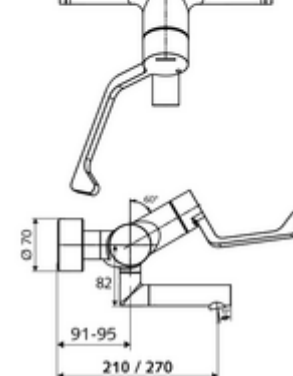

Numéro de l'article: 01 626 06 99

Robinet de lavabo apparent VITUS VW-AH-M Eau mixte

Utilisation Ouvert/Froid/Chaud manuelle avec levier médical.

Matériel fourni

- Robinet pour lavabo apparent « Ouvert/Froid/Chaud »
 - Régulateur de jet pauvres en aérosols (jet laminaire)
 - 2 clapets anti-retour (EN 1717: EB)
 - Bec orientable (blocable)
 - Levier médical ergonomique, 153 mm
 - Cartouche céramique avec limiteur d'eau chaude - Ouvert/Froid/Chaud
- 2 raccords en S et rosaces (réglables en profondeur)

Caractéristiques techniques

- Débit: 7,5 - 9,0 l/min
- Pression dynamique: 1,0 - 5,0 bar
- Température de service max.: 70 °C (80 °C pour la désinfection thermique)
- Raccordement: 2x DN 15 G 1/2 M
- Matériau: Bec Laiton conforme au décret allemand sur l'eau potable, Utilisation Laiton, Boîtier Laiton conforme au décret allemand sur l'eau potable
- Surface: chromé
- Saillie au centre du régulateur de jet: 210 mm
- Certificats: PA-IX 38239/IO, Belgaqua
- Classe sonore: I
- Classe de débit: O

Données de livraison

- Poids: 4,88 kg/Pièce
- Unité d'emballage: 1

Articles liés nécessaires

Raccord-S avec robinet d'arrêt (Jeu)	Réf. l'article: 23 775 00 99	
Crépine de lavabo OPEN	Réf. l'article: 02 002 06 99	ou
Crépine de lavabo PUSH OPEN	Réf. l'article: 02 000 06 99	ou