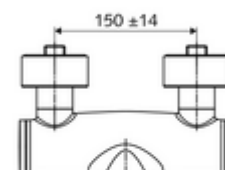

Numéro de l'article: 01 626 06 99

Robinet de lavabo apparent VITUS VW-AH-M Eau mixte

Utilisation Ouvert/Froid/Chaud manuelle avec levier médical.

Matériel fourni

- Robinet pour lavabo apparent « Ouvert/Froid/Chaud »
 - Régulateur de jet pauvres en aérosols (jet laminaire)
 - 2 clapets anti-retour (EN 1717: EB)
 - Bec orientable (blocable)
 - Levier médical ergonomique, 153 mm
 - Cartouche céramique avec limiteur d'eau chaude - Ouvert/Froid/Chaud
- 2 raccords en S et rosaces (réglables en profondeur)

Caractéristiques techniques

- Débit: 7,5 - 9,0 l/min
- Pression dynamique: 1,0 - 5,0 bar
- Température de service max.: 70 °C (80 °C pour la désinfection thermique)
- Raccordement: 2x DN 15 G 1/2 M
- Matériau: Bec Laiton conforme au décret allemand sur l'eau potable, Utilisation Laiton, Boîtier Laiton conforme au décret allemand sur l'eau potable
- Surface: chromé
- Saillie au centre du régulateur de jet: 210 mm
- Certificats: PA-IX 38239/IO, Belgaqua
- Classe sonore: I
- Classe de débit: O

Données de livraison

- Poids: 4,88 kg/Pièce
- Unité d'emballage: 1

Articles liés nécessaires

Raccord-S avec robinet d'arrêt (Jeu)	Réf. l'article: 23 775 00 99	
Crépine de lavabo OPEN	Réf. l'article: 02 002 06 99	ou
Crépine de lavabo PUSH OPEN	Réf. l'article: 02 000 06 99	ou