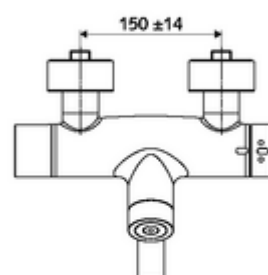

### Matériel fourni

- Robinet électronique apparent pour lavabo à fermeture temporisée
  - ThermoProtect thermostat conforme à la norme EN 1111, blocage de température déverrouillable/blocable sur 38 °C, protection contre les brûlures en cas de panne de l'arrivée d'eau froide
  - 2 clapets anti-retour (EN 1717: EB)
  - Bec orientable (blocable) avec régulateur de jet
  - Compartiment à piles 6 V (intégré)
  - Système électronique tactile CVD, programmable, protégé contre les projections et jets d'eau IP65
  - Vanne magnétique 6 V avec préfiltre
- 2 raccords en S et rosaces (réglables en profondeur)

### Données de livraison

- Poids: 4,89 kg/Pièce
- Unité d'emballage: 1