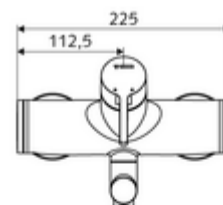

Numéro de l'article: 01 623 06 99

Robinet de lavabo apparent VITUS VW-EH-M Eau mixte

Utilisation monocommande manuelle.

Matériel fourni

- Robinet pour lavabo apparent monocommande
 - Levier de commande en laiton
 - 2 clapets anti-retour (EN 1717: EB)
 - Bec orientable (blocable) avec régulateur de jet
 - Cartouche mélangeuse céramique monocommande avec limiteur d'eau chaude et du débit
- 2 raccords en S et rosaces (réglables en profondeur)

Caractéristiques techniques

- S_Durchfluss: max. 5 l/min indépendant de la pression
- Pression dynamique: 1,0 - 5,0 bar
- Pression statique max.: 8 bar
- Température de service max.: 70 °C (80 °C pour la désinfection thermique)
- Raccordement: 2x DN 15 G 1/2 M
- Matériau: Bec Laiton conforme au décret allemand sur l'eau potable, Boîtier Laiton conforme au décret allemand sur l'eau potable
- Surface: chromé
- Saillie au centre du régulateur de jet: 210 mm
- Certificats: PA-IX 38238/IO, Belgaqua
- Classe sonore: I
- Classe de débit: O

Données de livraison

- Poids: 4,72 kg/Pièce
- Unité d'emballage: 1

Articles liés nécessaires

Raccord-S avec robinet d'arrêt (Jeu)	Réf. l'article: 23 775 00 99	
Crépine de lavabo OPEN	Réf. l'article: 02 002 06 99	ou
Crépine de lavabo PUSH OPEN	Réf. l'article: 02 000 06 99	ou