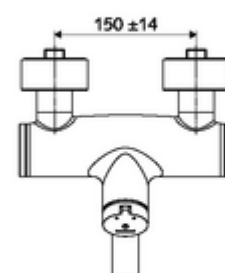

Numéro de l'article: 01 621 06 99

Robinet de lavabo apparent VITUS VW-SC-M Eau mixte

Déclenchement manuel avec fermeture automatique. Réglage aisé de la durée de fonctionnement.

Matériel fourni

- Robinet pour lavabo apparent à fermeture temporisée
 - Cartouche à fermeture temporisée SC II avec limiteur d'eau chaude
 - Bouton à fermeture temporisée SC-M
 - 2 clapets anti-retour (EN 1717: EB)
 - Bec orientable (blocable) avec régulateur de jet
- 2 raccords en S et rosaces (réglables en profondeur)

Caractéristiques techniques

- Durée de fonctionnement: 2 - 15 s réglable (7 s Réglage d'usine)
- S_Durchfluss: max. 5 l/min indépendant de la pression
- Pression dynamique: 1,0 - 5,0 bar
- Température de service max.: 70 °C (80 °C pour la désinfection thermique)
- Raccordement: 2x DN 15 G 1/2 M
- Matériau: Bec Laiton conforme au décret allemand sur l'eau potable, Boîtier Laiton conforme au décret allemand sur l'eau potable
- Surface: chromé
- Saillie au centre du régulateur de jet: 210 mm
- Certificats: PA-IX 38237/IO, Belgaqua
- Classe sonore: I
- Classe de débit: O

Données de livraison

- Poids: 4,52 kg/Pièce
- Unité d'emballage: 1

Articles liés nécessaires

Raccord-S avec robinet d'arrêt (Jeu)	Réf. l'article: 23 775 00 99	
Crépine de lavabo OPEN	Réf. l'article: 02 002 06 99	ou
Crépine de lavabo PUSH OPEN	Réf. l'article: 02 000 06 99	ou