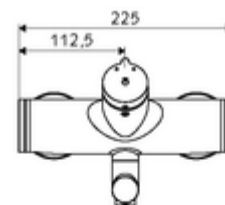

Données de livraison

- Poids: 4,52 kg/Pièce
- Unité d'emballage: 1

Articles liés nécessaires

Raccord-S avec robinet d'arrêt (Jeu)	Réf. l'article: 23 775 00 99	
Crépine de lavabo OPEN	Réf. l'article: 02 002 06 99	ou
Crépine de lavabo PUSH OPEN	Réf. l'article: 02 000 06 99	ou