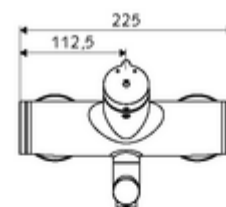

Données de livraison

- Poids: 4,52 kg/Pièce
- Unité d'emballage: 1

Articles liés nécessaires

Raccord-S avec robinet d'arrêt (Jeu)	Réf. l'article: 23 775 00 99	
Crépine de lavabo OPEN	Réf. l'article: 02 002 06 99	ou
Crépine de lavabo PUSH OPEN	Réf. l'article: 02 000 06 99	ou