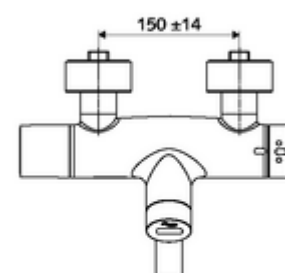

Matériel fourni

- Robinet pour lavabo apparent avec capteur infrarouge
 - Système électronique à capteur infrarouge, programmable
 - ThermoProtect thermostat conforme à la norme EN 1111, blocage de température déverrouillable/blocable sur 38 °C, protection contre les brûlures en cas de panne de l'arrivée d'eau froide
 - Vanne magnétique 6 V pour l'exécution d'une désinfection thermique avec SWS (selon la fiche DVGW W 551)
 - SWS Extenseur de bus radio BE-F VITUS
 - 2 clapets anti-retour (EN 1717: EB)
 - Bec orientable (blocable) avec régulateur de jet
 - Compartiment à piles 6 V (intégré)
 - Vanne magnétique 6 V avec préfiltre
- 2 raccords en S et rosaces (réglables en profondeur)

Données de livraison

- Poids: 5,10 kg/Pièce
- Unité d'emballage: 1

Articles liés recommandés

SWS Serveur Réf. l'article: 00 500 00 99

Articles liés nécessaires

Raccord-S avec robinet d'arrêt (Jeu)	Réf. l'article: 23 775 00 99	
Crépine de lavabo OPEN	Réf. l'article: 02 002 06 99	ou
Crépine de lavabo PUSH OPEN	Réf. l'article: 02 000 06 99	ou