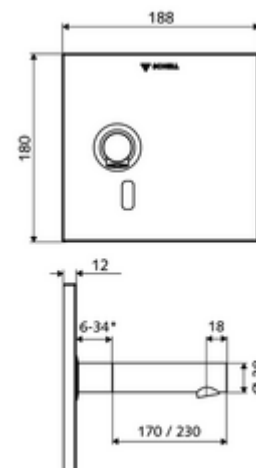

Numéro de l'article: 01 939 28 99

Robinet de lavabo à encastrer LINUS VW-E-V Eau froide / Eau prémitigée

* In Abhängigkeit der SCHELL Unterputz-Masterbox

Articles liés recommandés

Masterbox à encastrer WBW-E-V