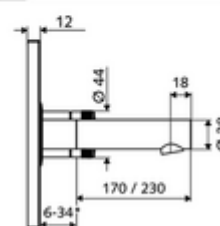

## Robinet de lavabo à encastrer LINUS W-E-M Eau mixte

Pour Masterbox à encastrer WBW-E-M. Capteur à commande infrarouge. Fonctionnement sur piles. Convient pour la mise en réseau grâce au système de gestion d'eau SWS de SCHELL. Paramétrable via SCHELL Single Control SSC.