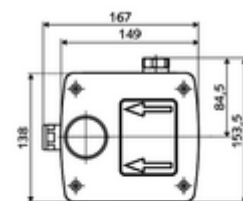

Numéro de l'article: 01 947 00 99

Masterbox à encastrer WBW-E-V Eau froide / Eau prémitigée

Pour robinets de lavabo à encastrer LINUS W-E-V. Déclenchement électronique. Avec passages de câbles étanches et robinet d'arrêt interne.

Matériel fourni

- Masterbox
  - Vanne magnétique 6 V
  - Robinet de lavabo à encastrer avec robinet de service
  - Préfiltre
  - Logement pour bec mural
  - Clapet anti-retour (EN 1717: EB)
  - Boîtier d'encastrement
- Tubulure de rinçage
- Couvercle

Caractéristiques techniques

- Débit à 3 bar: 15 l/min
- Pression dynamique: 1,0 - 5,0 bar
- Pression statique max.: 8 bar
- Température de service max.: 70 °C (80 °C pour la désinfection thermique)
- Profondeur d'installation: 100 - 124 mm
- Raccordement: G 1/2 F
- Matériau: Boîtier Matière synthétique, Circuit d'eau Laiton résistant au dézingage conformément au décret allemand sur l'eau potable
- Dimensions: L 149 mm x H 138 mm x P 140 mm
- Certificats: P-IX 18008/IA, Belgaqua
- Classe sonore: I
- Classe de débit: A

Données de livraison

- Poids: 1,98 kg/Pièce
- Unité d'emballage: 1

Articles liés recommandés

Robinet de lavabo à encastrer LINUS W-E-V	Réf. l'article: 01 938 06 99	ou
Robinet de lavabo à encastrer LINUS W-E-V	Réf. l'article: 01 939 06 99	ou
Robinet de lavabo à encastrer LINUS W-E-V	Réf. l'article: 01 938 28 99	ou
Robinet de lavabo à encastrer LINUS W-E-V	Réf. l'article: 01 939 28 99	ou
Robinet de lavabo à encastrer LINUS W-E-V	Réf. l'article: 01 941 06 99	ou
Robinet de lavabo à encastrer LINUS W-E-V	Réf. l'article: 01 942 06 99	ou
Robinet de lavabo à encastrer LINUS W-E-V	Réf. l'article: 01 941 28 99	ou
Robinet de lavabo à encastrer LINUS W-E-V	Réf. l'article: 01 942 28 99	ou

Pour l'étanchéité sur site conformément à la norme DIN 18534

Manchette de dilatation Réf. l'article: 00 919 00 99

Articles liés nécessaires

Module-Lavabo MONTUS Réf. l'article: 03 088 00 99