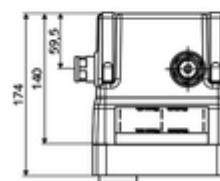

Numéro de l'article: 01 947 00 99

Masterbox à encastrer WBW-E-V Eau froide / Eau prémitigée

Pour robinets de lavabo à encastrer LINUS W-E-V. Déclenchement électronique. Avec passages de câbles étanches et robinet d'arrêt interne.

Matériel fourni

- Masterbox
  - Vanne magnétique 6 V
  - Robinet de lavabo à encastrer avec robinet de service
  - Préfiltre
  - Logement pour bec mural
  - Clapet anti-retour (EN 1717: EB)
  - Boîtier d'encastrement
- Tubulure de rinçage
- Couvercle

Caractéristiques techniques

- Débit à 3 bar: 15 l/min
- Pression dynamique: 1,0 - 5,0 bar
- Pression statique max.: 8 bar
- Température de service max.: 70 °C (80 °C pour la désinfection thermique)
- Profondeur d'installation: 100 - 124 mm
- Raccordement: G 1/2 F
- Matériau: Boîtier Matière synthétique, Circuit d'eau Laiton résistant au dézingage conformément au décret allemand sur l'eau potable
- Dimensions: L 149 mm x H 138 mm x P 140 mm
- Certificats: P-IX 18008/IA, Belgaqua
- Classe sonore: I
- Classe de débit: A

Données de livraison

- Poids: 1,98 kg/Pièce
- Unité d'emballage: 1

Articles liés recommandés

Robinet de lavabo à encastrer LINUS W-E-V	Réf. l'article: 01 938 06 99	ou
Robinet de lavabo à encastrer LINUS W-E-V	Réf. l'article: 01 939 06 99	ou
Robinet de lavabo à encastrer LINUS W-E-V	Réf. l'article: 01 938 28 99	ou
Robinet de lavabo à encastrer LINUS W-E-V	Réf. l'article: 01 939 28 99	ou
Robinet de lavabo à encastrer LINUS W-E-V	Réf. l'article: 01 941 06 99	ou
Robinet de lavabo à encastrer LINUS W-E-V	Réf. l'article: 01 942 06 99	ou
Robinet de lavabo à encastrer LINUS W-E-V	Réf. l'article: 01 941 28 99	ou
Robinet de lavabo à encastrer LINUS W-E-V	Réf. l'article: 01 942 28 99	ou

Pour l'étanchéité sur site conformément à la norme DIN 18534

Manchette de dilatation Réf. l'article: 00 919 00 99

Articles liés nécessaires

Module-Lavabo MONTUS Réf. l'article: 03 088 00 99