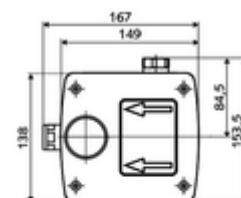

Numéro de l'article: 01 947 00 99

Masterbox à encastrer WBW-E-V Eau froide / Eau prémitigée

Pour robinets de lavabo à encastrer LINUS W-E-V. Déclenchement électronique. Avec passages de câbles étanches et robinet d'arrêt interne.

Matériel fourni

- Masterbox
  - Vanne magnétique 6 V
  - Robinet de lavabo à encastrer avec robinet de service
  - Préfiltre
  - Logement pour bec mural
  - Clapet anti-retour (EN 1717: EB)
  - Boîtier d'encastrement
- Tubulure de rinçage
- Couvercle

Caractéristiques techniques

- Débit à 3 bar: 15 l/min
- Pression dynamique: 1,0 - 5,0 bar
- Pression statique max.: 8 bar
- Température de service max.: 70 °C (80 °C pour la désinfection thermique)
- Profondeur d'installation: 100 - 124 mm
- Raccordement: G 1/2 F
- Matériau: Boîtier Matière synthétique, Circuit d'eau Laiton résistant au dézingage conformément au décret allemand sur l'eau potable
- Dimensions: L 149 mm x H 138 mm x P 140 mm
- Certificats: P-IX 18008/IA, Belgaqua
- Classe sonore: I
- Classe de débit: A

Données de livraison

- Poids: 1,98 kg/Pièce
- Unité d'emballage: 1

Articles liés recommandés

Robinet de lavabo à encastrer LINUS W-E-V	Réf. l'article: 01 938 06 99	ou
Robinet de lavabo à encastrer LINUS W-E-V	Réf. l'article: 01 939 06 99	ou
Robinet de lavabo à encastrer LINUS W-E-V	Réf. l'article: 01 938 28 99	ou
Robinet de lavabo à encastrer LINUS W-E-V	Réf. l'article: 01 939 28 99	ou
Robinet de lavabo à encastrer LINUS W-E-V	Réf. l'article: 01 941 06 99	ou
Robinet de lavabo à encastrer LINUS W-E-V	Réf. l'article: 01 942 06 99	ou
Robinet de lavabo à encastrer LINUS W-E-V	Réf. l'article: 01 941 28 99	ou
Robinet de lavabo à encastrer LINUS W-E-V	Réf. l'article: 01 942 28 99	ou

Pour l'étanchéité sur site conformément à la norme DIN 18534

Manchette de dilatation Réf. l'article: 00 919 00 99

Articles liés nécessaires

Module-Lavabo MONTUS Réf. l'article: 03 088 00 99