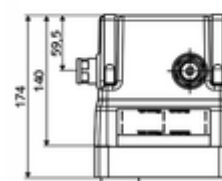

Numéro de l'article: 01 947 00 99

Masterbox à encastrer WBW-E-V Eau froide / Eau prémitigée

Pour robinets de lavabo à encastrer LINUS W-E-V. Déclenchement électronique. Avec passages de câbles étanches et robinet d'arrêt interne.

Matériel fourni

- Masterbox
  - Vanne magnétique 6 V
  - Robinet de lavabo à encastrer avec robinet de service
  - Préfiltre
  - Logement pour bec mural
  - Clapet anti-retour (EN 1717: EB)
  - Boîtier d'encastrement
- Tubulure de rinçage
- Couvercle

Caractéristiques techniques

- Débit à 3 bar: 15 l/min
- Pression dynamique: 1,0 - 5,0 bar
- Pression statique max.: 8 bar
- Température de service max.: 70 °C (80 °C pour la désinfection thermique)
- Profondeur d'installation: 100 - 124 mm
- Raccordement: G 1/2 F
- Matériau: Boîtier Matière synthétique, Circuit d'eau Laiton résistant au dézingage conformément au décret allemand sur l'eau potable
- Dimensions: L 149 mm x H 138 mm x P 140 mm
- Certificats: P-IX 18008/IA, Belgaqua
- Classe sonore: I
- Classe de débit: A

Données de livraison

- Poids: 1,98 kg/Pièce
- Unité d'emballage: 1

Articles liés recommandés

Robinet de lavabo à encastrer LINUS W-E-V	Réf. l'article: 01 938 06 99	ou
Robinet de lavabo à encastrer LINUS W-E-V	Réf. l'article: 01 939 06 99	ou
Robinet de lavabo à encastrer LINUS W-E-V	Réf. l'article: 01 938 28 99	ou
Robinet de lavabo à encastrer LINUS W-E-V	Réf. l'article: 01 939 28 99	ou
Robinet de lavabo à encastrer LINUS W-E-V	Réf. l'article: 01 941 06 99	ou
Robinet de lavabo à encastrer LINUS W-E-V	Réf. l'article: 01 942 06 99	ou
Robinet de lavabo à encastrer LINUS W-E-V	Réf. l'article: 01 941 28 99	ou
Robinet de lavabo à encastrer LINUS W-E-V	Réf. l'article: 01 942 28 99	ou

Pour l'étanchéité sur site conformément à la norme DIN 18534

Manchette de dilatation Réf. l'article: 00 919 00 99

Articles liés nécessaires

Module-Lavabo MONTUS Réf. l'article: 03 088 00 99