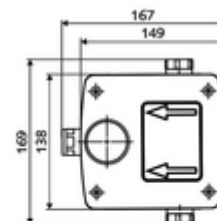

Numéro de l'article: 01 946 00 99

Masterbox à encastrer WBW-E-M Eau mixte

Pour robinets de lavabo à encastrer LINUS W-E-M. Déclenchement électronique. Avec passages de câbles étanches et robinet d'arrêt interne.

Matériel fourni

- Masterbox
 - Robinet de lavabo à encastrer avec 2 robinets de service
 - Vanne magnétique 6 V
 - Cartouche mélangeuse
 - 2 clapets anti-retour (EN 1717: EB)
 - 2 préfiltres
 - Logement pour bec mural
 - Boîtier d'encastrement
- Tubulure de rinçage
- Couvercle

Caractéristiques techniques

- Débit à 3 bar: 15 l/min
- Pression dynamique: 1,0 - 5,0 bar
- Pression statique max.: 8 bar
- Température de service max.: 70 °C (80 °C pour la désinfection thermique)
- Profondeur d'installation: 100 - 124 mm
- Raccordement: 2x G 1/2 F
- Matériau: Boîtier Matière synthétique, Circuit d'eau Laiton résistant au dézingage conformément au décret allemand sur l'eau potable
- Dimensions: L 149 mm x H 138 mm x P 140 mm
- Certificats: Belgaqua
- Classe sonore: demandé

Pour l'étanchéité sur site conformément à la norme DIN 18534

Manchette de dilatation Réf. l'article: 00 919 00 99

Articles liés nécessaires

Module-Lavabo MONTUS

Réf. l'article: 03 088 00 99