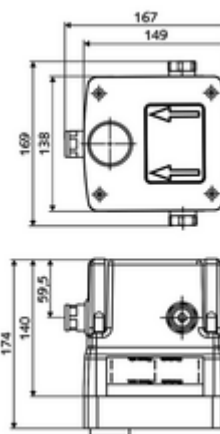

Numéro de l'article: 01 946 00 99

Masterbox à encastrer WBW-E-M Eau mixte

Pour robinets de lavabo à encastrer LINUS W-E-M. Déclenchement électronique. Avec passages de câbles étanches et robinet d'arrêt interne.

Matériel fourni

- Masterbox
  - Robinet de lavabo à encastrer avec 2 robinets de service
  - Vanne magnétique 6 V
  - Cartouche mélangeuse
  - 2 clapets anti-retour (EN 1717: EB)
  - 2 préfiltres
  - Logement pour bec mural
  - Boîtier d'encastrement
- Tubulure de rinçage
- Couvercle

Caractéristiques techniques

- Débit à 3 bar: 15 l/min
- Pression dynamique: 1,0 - 5,0 bar
- Pression statique max.: 8 bar
- Température de service max.: 70 °C (80 °C pour la désinfection thermique)
- Profondeur d'installation: 100 - 124 mm
- Raccordement: 2x G 1/2 F
- Matériau: Boîtier Matière synthétique, Circuit d'eau Laiton résistant au dézingage conformément au décret allemand sur l'eau potable
- Dimensions: L 149 mm x H 138 mm x P 140 mm
- Certificats: Belgaqua
- Classe sonore: demandé

Données de livraison

- Poids: 2,30 kg/Pièce
- Unité d'emballage: 1

Articles liés recommandés

Robinet de lavabo à encastrer LINUS W-E-M	Réf. l'article: 01 929 06 99	ou
Robinet de lavabo à encastrer LINUS W-E-M	Réf. l'article: 01 930 06 99	ou
Robinet de lavabo à encastrer LINUS W-E-M	Réf. l'article: 01 929 28 99	ou
Robinet de lavabo à encastrer LINUS W-E-M	Réf. l'article: 01 930 28 99	ou
Robinet de lavabo à encastrer LINUS W-E-M	Réf. l'article: 01 932 06 99	ou
Robinet de lavabo à encastrer LINUS W-E-M	Réf. l'article: 01 933 06 99	ou
Robinet de lavabo à encastrer LINUS W-E-M	Réf. l'article: 01 932 28 99	ou
Robinet de lavabo à encastrer LINUS W-E-M	Réf. l'article: 01 933 28 99	ou
Robinet de lavabo à encastrer LINUS W-E-M	Réf. l'article: 01 935 06 99	ou
Robinet de lavabo à encastrer LINUS W-E-M	Réf. l'article: 01 936 06 99	ou
Robinet de lavabo à encastrer LINUS W-E-M	Réf. l'article: 01 935 28 99	ou
Robinet de lavabo à encastrer LINUS W-E-M	Réf. l'article: 01 936 28 99	ou

Pour l'étanchéité sur site conformément à la norme DIN 18534

Manchette de dilatation Réf. l'article: 00 919 00 99