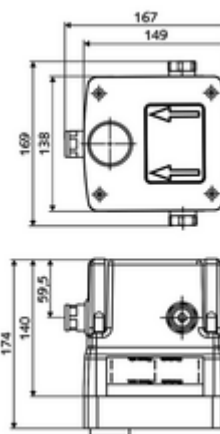

Numéro de l'article: 01 946 00 99

Masterbox à encastrer WBW-E-M Eau mixte

Pour robinets de lavabo à encastrer LINUS W-E-M. Déclenchement électronique. Avec passages de câbles étanches et robinet d'arrêt interne.

Matériel fourni

- Masterbox
 - Robinet de lavabo à encastrer avec 2 robinets de service
 - Vanne magnétique 6 V
 - Cartouche mélangeuse
 - 2 clapets anti-retour (EN 1717: EB)
 - 2 préfiltres
 - Logement pour bec mural
 - Boîtier d'encastrement
- Tubulure de rinçage
- Couvercle

Caractéristiques techniques

- Débit à 3 bar: 15 l/min
- Pression dynamique: 1,0 - 5,0 bar
- Pression statique max.: 8 bar
- Température de service max.: 70 °C (80 °C pour la désinfection thermique)
- Profondeur d'installation: 100 - 124 mm
- Raccordement: 2x G 1/2 F
- Matériau: Boîtier Matière synthétique, Circuit d'eau Laiton résistant au dézingage conformément au décret allemand sur l'eau potable
- Dimensions: L 149 mm x H 138 mm x P 140 mm
- Certificats: Belgaqua
- Classe sonore: demandé

Pour l'étanchéité sur site conformément à la norme DIN 18534

Manchette de dilatation Réf. l'article: 00 919 00 99

Articles liés nécessaires

Module-Lavabo MONTUS

Réf. l'article: 03 088 00 99