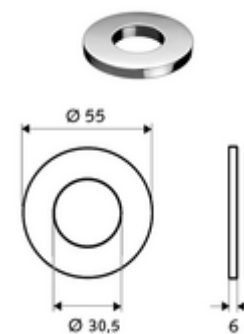

Numéro de l'article: 76 078 06 99

Pour les lavabos avec un trou de robinet trop grand.

Matériel fourni

- Joint torique
- Rosace Ø 55 mm

Données de livraison

- Poids: 0,06 kg/Pièce
- Unité d'emballage: 1

En liaison avec