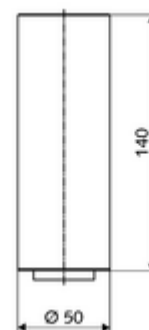

Numéro de l'article: 01 271 06 99

Rehausseur de robinet CELIS E

Pour robinets de lavabo CELIS E, en combinaison avec des lavabos apparents.

Matériel fourni

- Rehausseur de robinet, 140 mm
- Régulateur de jet réglable, débit de 5 l/min. pour une pression dynamique de 3 bar
- 2 flexibles de raccordement Clean-Fix S G 3/8 F x 3/8 M x 150 mm
- Tige filetée rallongée, 225 mm

Caractéristiques techniques

- Surface: chromé

Données de livraison

- Poids: 0,73 kg/Pièce
- Unité d'emballage: 1

Articles liés nécessaires

Câble de rallonge, 1,5 m

Réf. l'article: 51 010 00 99

En liaison avec

Robinet de lavabo électronique CELIS E

Réf. l'article: 01 244 06 99 ou