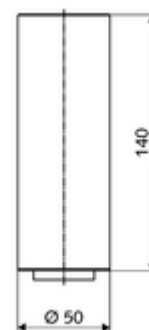

Numéro de l'article: 01 271 06 99

Pour robinets de lavabo CELIS E, en combinaison avec des lavabos apparents.

Matériel fourni

- Rehausseur de robinet, 140 mm
- Régulateur de jet réglable, débit de 5 l/min. pour une pression dynamique de 3 bar
- 2 flexibles de raccordement Clean-Fix S G 3/8 F x 3/8 M x 150 mm
- Tige filetée rallongée, 225 mm

Caractéristiques techniques

- Surface: chromé

Données de livraison

- Poids: 0,73 kg/Pièce
- Unité d'emballage: 1

Articles liés nécessaires

Câble de rallonge, 1,5 m

Réf. l'article: 51 010 00 99

En liaison avec