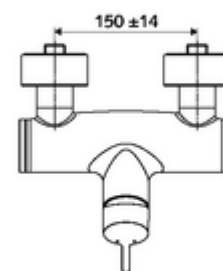

Numéro de l'article: 01 618 06 99

Robinet de douche apparent VITUS VD-EH-M / U Eau mixte

Utilisation Ouvert/Fermé manuelle. Raccordement de douche, en bas.

Matériel fourni

- Robinet de douche apparent monocommande
 - Vanne pour l'exécution d'une désinfection thermique manuelle (selon la fiche DVGW W 551)
 - Cartouche mélangeuse céramique monocommande avec limiteur d'eau chaude et du débit
 - Mitigeur monocommande
- 2 clapets anti-retour (EN 1717: EB)
- 2 raccords en S et rosaces (réglables en profondeur)

Caractéristiques techniques

- Température de service max.: 70 °C (80 °C pour la désinfection thermique)
- Raccordement: 2x DN 15 G 1/2 M
- Sortie: DN 15 G 1/2 M (bas)
- Matériau: Boîtier Laiton conforme au décret allemand sur l'eau potable
- Surface: chromé
- Certificats: PA-IX 38242/IB, Belgaqua
- Classe sonore: I
- Classe de débit: B

Données de livraison

- Poids: 4,03 kg/Pièce
- Unité d'emballage: 1

Articles liés nécessaires

Raccord-S avec robinet d'arrêt (Jeu)	Réf. l'article: 23 775 00 99	
Garniture de douche 900	Réf. l'article: 29 207 06 99	ou
Garniture de douche 680	Réf. l'article: 29 208 06 99	ou
Régulateur de débit LEED	Réf. l'article: 29 239 00 99	ou
Limiteur de débit BREEAM	Réf. l'article: 29 240 00 99	ou