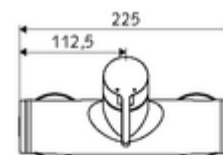

Caractéristiques techniques

- Température de service max.: 70 °C (80 °C pour la désinfection thermique)
- Raccordement: 2x DN 15 G 1/2 M
- Sortie: DN 15 G 1/2 M (bas)
- Matériau: Boîtier Laiton conforme au décret allemand sur l'eau potable
- Surface: chromé
- Certificats: PA-IX 38242/IB, Belgaqua
- Classe sonore: I
- Classe de débit: B

Données de livraison

- Poids: 4,03 kg/Pièce
- Unité d'emballage: 1

Articles liés nécessaires

Raccord-S avec robinet d'arrêt (Jeu)	Réf. l'article: 23 775 00 99	
Garniture de douche 900	Réf. l'article: 29 207 06 99	ou
Garniture de douche 680	Réf. l'article: 29 208 06 99	ou
Régulateur de débit LEED	Réf. l'article: 29 239 00 99	ou
Limiteur de débit BREEAM	Réf. l'article: 29 240 00 99	ou