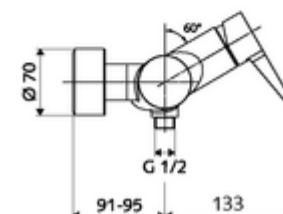

Numéro de l'article: 01 618 06 99

Robinet de douche apparent VITUS VD-EH-M / U Eau mixte

Utilisation Ouvert/Fermé manuelle. Raccordement de douche, en bas.

Matériel fourni

- Robinet de douche apparent monocommande
 - Vanne pour l'exécution d'une désinfection thermique manuelle (selon la fiche DVGW W 551)
 - Cartouche mélangeuse céramique monocommande avec limiteur d'eau chaude et du débit
 - Mitigeur monocommande
- 2 clapets anti-retour (EN 1717: EB)
- 2 raccords en S et rosaces (réglables en profondeur)

Caractéristiques techniques

- Température de service max.: 70 °C (80 °C pour la désinfection thermique)
- Raccordement: 2x DN 15 G 1/2 M
- Sortie: DN 15 G 1/2 M (bas)
- Matériau: Boîtier Laiton conforme au décret allemand sur l'eau potable
- Surface: chromé
- Certificats: PA-IX 38242/IB, Belgaqua
- Classe sonore: I
- Classe de débit: B

Données de livraison

- Poids: 4,03 kg/Pièce
- Unité d'emballage: 1

Articles liés nécessaires

Raccord-S avec robinet d'arrêt (Jeu)	Réf. l'article: 23 775 00 99	
Garniture de douche 900	Réf. l'article: 29 207 06 99	ou
Garniture de douche 680	Réf. l'article: 29 208 06 99	ou
Régulateur de débit LEED	Réf. l'article: 29 239 00 99	ou
Limiteur de débit BREEAM	Réf. l'article: 29 240 00 99	ou