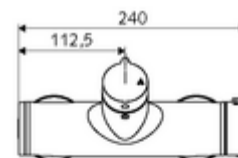

Numéro de l'article: 01 617 06 99

Robinet de douche apparent VITUS VD-Auf/Zu-T / u Eau mixte, ThermoProtect thermostat

Utilisation Ouvert/Fermé manuelle. Raccordement de douche, en bas.

Fournitures

- Robinet de douche apparent Marche/Arrêt
 - Bouton de commande « Ouvert/Fermé »
 - ThermoProtect thermostat conforme à la norme EN 1111, blocage de température déverrouillable/blocable sur 38 °C, protection contre les brûlures en cas de panne de l'arrivée d'eau froide
 - Cartouche céramique - Ouvert/Fermé
 - Vanne (mécanique) pour l'exécution d'une désinfection thermique (selon DVGW feuille de travail W 551)
 - 2 clapets anti-retour AR (EN 1717: EB)
- 2 raccords en S et rosaces (réglables en profondeur)

Données techniques

- Température de service max.: 70 °C (80 °C pour la désinfection thermique)
- Matériau: Boîtier Laiton conforme au décret allemand sur l'eau potable
- Surface: chromé
- Raccordement: 2x DN 15 G 1/2 M
- Sortie: DN 15 G 1/2 M (bas)
- Certificats: PA-IX 38240/IB, Belgaqua
- Classe sonore: I
- Classe de débit: B

Données de livraison

- Poids: 4,22 kg/Pièce
- Unité d'emballage: 1

Articles liés nécessaires

Raccord-S avec robinet d'arrêt (Jeu)
Garniture de douche 900
Garniture de douche 680

Réf. l'article: 23 775 00 99
Réf. l'article: 29 207 06 99 ou
Réf. l'article: 29 208 06 99 ou
Réf. l'article: 29 239 00 99 ou
Réf. l'article: 29 240 00 99 ou