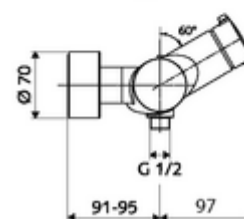

Numéro de l'article: 01 617 06 99

Robinet de douche apparent VITUS VD-Auf/Zu-T / u Eau mixte, ThermoProtect thermostat

Utilisation Ouvert/Fermé manuelle. Raccordement de douche, en bas.

Fournitures

- Robinet de douche apparent Marche/Arrêt
 - Bouton de commande « Ouvert/Fermé »
 - ThermoProtect thermostat conforme à la norme EN 1111, blocage de température déverrouillable/blocable sur 38 °C, protection contre les brûlures en cas de panne de l'arrivée d'eau froide
 - Cartouche céramique - Ouvert/Fermé
 - Vanne (mécanique) pour l'exécution d'une désinfection thermique (selon DVGW feuille de travail W 551)
 - 2 clapets anti-retour AR (EN 1717: EB)
- 2 raccords en S et rosaces (réglables en profondeur)

Données techniques

- Température de service max.: 70 °C (80 °C pour la désinfection thermique)
- Matériau: Boîtier Laiton conforme au décret allemand sur l'eau potable
- Surface: chromé
- Raccordement: 2x DN 15 G 1/2 M
- Sortie: DN 15 G 1/2 M (bas)
- Certificats: PA-IX 38240/IB, Belgaqua
- Classe sonore: I
- Classe de débit: B

Données de livraison

- Poids: 4,22 kg/Pièce
- Unité d'emballage: 1

Articles liés nécessaires

Raccord-S avec robinet d'arrêt (Jeu)
Garniture de douche 900
Garniture de douche 680

Réf. l'article: 23 775 00 99
Réf. l'article: 29 207 06 99 ou
Réf. l'article: 29 208 06 99 ou
Réf. l'article: 29 239 00 99 ou
Réf. l'article: 29 240 00 99 ou