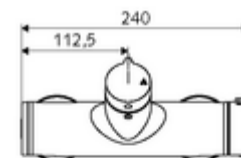

Numéro de l'article: 01 617 06 99

Robinet de douche apparent VITUS VD-Auf/Zu-T / u Eau mixte, ThermoProtect thermostat

Utilisation Ouvert/Fermé manuelle. Raccordement de douche, en bas.

Fournitures

- Robinet de douche apparent Marche/Arrêt
 - Bouton de commande « Ouvert/Fermé »
 - ThermoProtect thermostat conforme à la norme EN 1111, blocage de température déverrouillable/blocable sur 38 °C, protection contre les brûlures en cas de panne de l'arrivée d'eau froide
 - Cartouche céramique - Ouvert/Fermé
 - Vanne (mécanique) pour l'exécution d'une désinfection thermique (selon DVGW feuille de travail W 551)
 - 2 clapets anti-retour AR (EN 1717: EB)
- 2 raccords en S et rosaces (réglables en profondeur)

Données techniques

- Température de service max.: 70 °C (80 °C pour la désinfection thermique)
- Matériau: Boîtier Laiton conforme au décret allemand sur l'eau potable
- Surface: chromé
- Raccordement: 2x DN 15 G 1/2 M
- Sortie: DN 15 G 1/2 M (bas)
- Certificats: PA-IX 38240/IB, Belgaqua
- Classe sonore: I
- Classe de débit: B

Données de livraison

- Poids: 4,22 kg/Pièce
- Unité d'emballage: 1

Articles liés nécessaires

Raccord-S avec robinet d'arrêt (Jeu)
Garniture de douche 900
Garniture de douche 680

Réf. l'article: 23 775 00 99
Réf. l'article: 29 207 06 99 ou
Réf. l'article: 29 208 06 99 ou
Réf. l'article: 29 239 00 99 ou
Réf. l'article: 29 240 00 99 ou