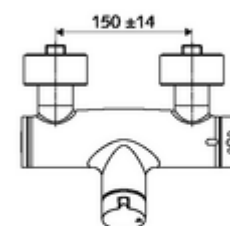

Numéro de l'article: 01 617 06 99

Robinet de douche apparent VITUS VD-Auf/Zu-T / u Eau mixte, ThermoProtect thermostat

Utilisation Ouvert/Fermé manuelle. Raccordement de douche, en bas.

Fournitures

- Robinet de douche apparent Marche/Arrêt
 - Bouton de commande « Ouvert/Fermé »
 - ThermoProtect thermostat conforme à la norme EN 1111, blocage de température déverrouillable/blocable sur 38 °C, protection contre les brûlures en cas de panne de l'arrivée d'eau froide
 - Cartouche céramique - Ouvert/Fermé
 - Vanne (mécanique) pour l'exécution d'une désinfection thermique (selon DVGW feuille de travail W 551)
 - 2 clapets anti-retour AR (EN 1717: EB)
- 2 raccords en S et rosaces (réglables en profondeur)

Données techniques

- Température de service max.: 70 °C (80 °C pour la désinfection thermique)
- Matériau: Boîtier Laiton conforme au décret allemand sur l'eau potable
- Surface: chromé
- Raccordement: 2x DN 15 G 1/2 M
- Sortie: DN 15 G 1/2 M (bas)
- Certificats: PA-IX 38240/IB, Belgaqua
- Classe sonore: I
- Classe de débit: B

Données de livraison

- Poids: 4,22 kg/Pièce
- Unité d'emballage: 1

Articles liés nécessaires

Raccord-S avec robinet d'arrêt (Jeu)
Garniture de douche 900
Garniture de douche 680

Réf. l'article: 23 775 00 99
Réf. l'article: 29 207 06 99 ou
Réf. l'article: 29 208 06 99 ou
Réf. l'article: 29 239 00 99 ou
Réf. l'article: 29 240 00 99 ou