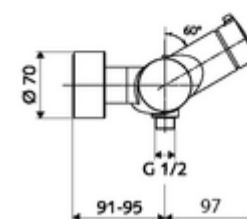

Numéro de l'article: 01 617 06 99

Robinet de douche apparent VITUS VD-Auf/Zu-T / u Eau mixte, ThermoProtect thermostat

Utilisation Ouvert/Fermé manuelle. Raccordement de douche, en bas.

Fournitures

- Robinet de douche apparent Marche/Arrêt
 - Bouton de commande « Ouvert/Fermé »
 - ThermoProtect thermostat conforme à la norme EN 1111, blocage de température déverrouillable/blocable sur 38 °C, protection contre les brûlures en cas de panne de l'arrivée d'eau froide
 - Cartouche céramique - Ouvert/Fermé
 - Vanne (mécanique) pour l'exécution d'une désinfection thermique (selon DVGW feuille de travail W 551)
 - 2 clapets anti-retour AR (EN 1717: EB)
- 2 raccords en S et rosaces (réglables en profondeur)

Données techniques

- Température de service max.: 70 °C (80 °C pour la désinfection thermique)
- Matériau: Boîtier Laiton conforme au décret allemand sur l'eau potable
- Surface: chromé
- Raccordement: 2x DN 15 G 1/2 M
- Sortie: DN 15 G 1/2 M (bas)
- Certificats: PA-IX 38240/IB, Belgaqua
- Classe sonore: I
- Classe de débit: B

Données de livraison

- Poids: 4,22 kg/Pièce
- Unité d'emballage: 1

Articles liés nécessaires

Raccord-S avec robinet d'arrêt (Jeu)
Garniture de douche 900
Garniture de douche 680

Réf. l'article: 23 775 00 99
Réf. l'article: 29 207 06 99 ou
Réf. l'article: 29 208 06 99 ou
Réf. l'article: 29 239 00 99 ou
Réf. l'article: 29 240 00 99 ou