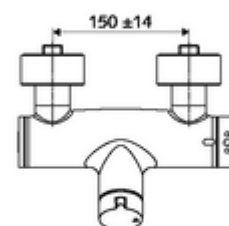

Numéro de l'article: 01 617 06 99

Robinet de douche apparent VITUS VD-Auf/Zu-T / u Eau mixte, ThermoProtect thermostat

Utilisation Ouvert/Fermé manuelle. Raccordement de douche, en bas.

Fournitures

- Robinet de douche apparent Marche/Arrêt
 - Bouton de commande « Ouvert/Fermé »
 - ThermoProtect thermostat conforme à la norme EN 1111, blocage de température déverrouillable/blocable sur 38 °C, protection contre les brûlures en cas de panne de l'arrivée d'eau froide
 - Cartouche céramique - Ouvert/Fermé
 - Vanne (mécanique) pour l'exécution d'une désinfection thermique (selon DVGW feuille de travail W 551)
 - 2 clapets anti-retour AR (EN 1717: EB)
- 2 raccords en S et rosaces (réglables en profondeur)

Données techniques

- Température de service max.: 70 °C (80 °C pour la désinfection thermique)
- Matériau: Boîtier Laiton conforme au décret allemand sur l'eau potable
- Surface: chromé
- Raccordement: 2x DN 15 G 1/2 M
- Sortie: DN 15 G 1/2 M (bas)
- Certificats: PA-IX 38240/IB, Belgaqua
- Classe sonore: I
- Classe de débit: B

Données de livraison

- Poids: 4,22 kg/Pièce
- Unité d'emballage: 1

Articles liés nécessaires

Raccord-S avec robinet d'arrêt (Jeu)
Garniture de douche 900
Garniture de douche 680

Réf. l'article: 23 775 00 99
Réf. l'article: 29 207 06 99 ou
Réf. l'article: 29 208 06 99 ou
Réf. l'article: 29 239 00 99 ou
Réf. l'article: 29 240 00 99 ou