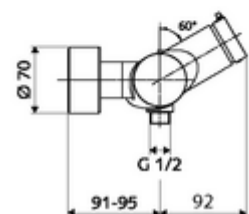

Numéro de l'article: 01 616 06 99

Robinet de douche apparent VITUS VD-SC-M / U Eau mixte

Déclenchement manuel avec fermeture automatique. Réglage aisé de la durée de fonctionnement. Raccordement de douche, en bas.

Matériel fourni

- Robinet de douche apparent à fermeture temporisée
  - Vanne pour l'exécution d'une désinfection thermique manuelle (selon la fiche DVGW W 551)
  - Cartouche à fermeture temporisée SC II avec limiteur d'eau chaude
  - Bouton à fermeture temporisée SC-M
  - 2 clapets anti-retour (EN 1717: EB)
- 2 raccords en S et rosaces (réglables en profondeur)

Caractéristiques techniques

- Durée de fonctionnement: 5 - 30 s réglable
- Température de service max.: 70 °C (80 °C pour la désinfection thermique)
- Raccordement: 2x DN 15 G 1/2 M
- Sortie: DN 15 G 1/2 M (bas)
- Matériau: Boîtier Laiton conforme au décret allemand sur l'eau potable
- Surface: chromé
- Certificats: PA-IX 38241/IB, Belgaqua
- Classe sonore: I
- Classe de débit: B

Données de livraison

- Poids: 3,80 kg/Pièce
- Unité d'emballage: 1

Articles liés nécessaires

Raccord-S avec robinet d'arrêt (Jeu)	Réf. l'article: 23 775 00 99	
Garniture de douche 900	Réf. l'article: 29 207 06 99	ou
Garniture de douche 680	Réf. l'article: 29 208 06 99	ou
Régulateur de débit LEED	Réf. l'article: 29 239 00 99	ou
Limiteur de débit BREEAM	Réf. l'article: 29 240 00 99	ou