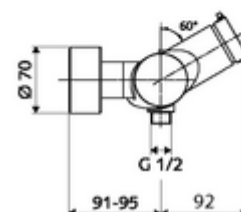

Caractéristiques techniques

- Durée de fonctionnement: 5 - 30 s réglable
- Température de service max.: 70 °C (80 °C pour la désinfection thermique)
- Raccordement: 2x DN 15 G 1/2 M
- Sortie: DN 15 G 1/2 M (bas)
- Matériau: Boîtier Laiton conforme au décret allemand sur l'eau potable
- Surface: chromé
- Certificats: PA-IX 38241/IB, Belgaqua
- Classe sonore: I
- Classe de débit: B

Données de livraison

- Poids: 3,80 kg/Pièce
- Unité d'emballage: 1

Articles liés nécessaires

Raccord-S avec robinet d'arrêt (Jeu)	Réf. l'article: 23 775 00 99	
Garniture de douche 900	Réf. l'article: 29 207 06 99	ou
Garniture de douche 680	Réf. l'article: 29 208 06 99	ou
Régulateur de débit LEED	Réf. l'article: 29 239 00 99	ou
Limiteur de débit BREEAM	Réf. l'article: 29 240 00 99	ou