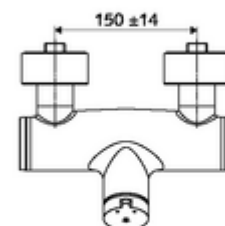

Numéro de l'article: 01 616 06 99

Robinet de douche apparent VITUS VD-SC-M / U Eau mixte

Déclenchement manuel avec fermeture automatique. Réglage aisé de la durée de fonctionnement. Raccordement de douche, en bas.

Matériel fourni

- Robinet de douche apparent à fermeture temporisée
  - Vanne pour l'exécution d'une désinfection thermique manuelle (selon la fiche DVGW W 551)
  - Cartouche à fermeture temporisée SC II avec limiteur d'eau chaude
  - Bouton à fermeture temporisée SC-M
  - 2 clapets anti-retour (EN 1717: EB)
- 2 raccords en S et rosaces (réglables en profondeur)

Caractéristiques techniques

- Durée de fonctionnement: 5 - 30 s réglable
- Température de service max.: 70 °C (80 °C pour la désinfection thermique)
- Raccordement: 2x DN 15 G 1/2 M
- Sortie: DN 15 G 1/2 M (bas)
- Matériau: Boîtier Laiton conforme au décret allemand sur l'eau potable
- Surface: chromé
- Certificats: PA-IX 38241/IB, Belgaqua
- Classe sonore: I
- Classe de débit: B

Données de livraison

- Poids: 3,80 kg/Pièce
- Unité d'emballage: 1

Articles liés nécessaires

Raccord-S avec robinet d'arrêt (Jeu)	Réf. l'article: 23 775 00 99	
Garniture de douche 900	Réf. l'article: 29 207 06 99	ou
Garniture de douche 680	Réf. l'article: 29 208 06 99	ou
Régulateur de débit LEED	Réf. l'article: 29 239 00 99	ou
Limiteur de débit BREEAM	Réf. l'article: 29 240 00 99	ou