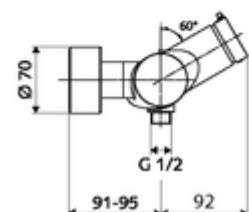

Caractéristiques techniques

- Durée de fonctionnement: 5 - 30 s réglable
- Température de service max.: 70 °C (80 °C pour la désinfection thermique)
- Raccordement: 2x DN 15 G 1/2 M
- Sortie: DN 15 G 1/2 M (bas)
- Matériau: Boîtier Laiton conforme au décret allemand sur l'eau potable
- Surface: chromé
- Certificats: PA-IX 38241/IB, Belgaqua
- Classe sonore: I
- Classe de débit: B

Données de livraison

- Poids: 3,80 kg/Pièce
- Unité d'emballage: 1

Articles liés nécessaires

Raccord-S avec robinet d'arrêt (Jeu)	Réf. l'article: 23 775 00 99	
Garniture de douche 900	Réf. l'article: 29 207 06 99	ou
Garniture de douche 680	Réf. l'article: 29 208 06 99	ou
Régulateur de débit LEED	Réf. l'article: 29 239 00 99	ou
Limiteur de débit BREEAM	Réf. l'article: 29 240 00 99	ou