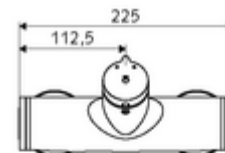

Numéro de l'article: 01 616 06 99

Robinet de douche apparent VITUS VD-SC-M / U Eau mixte

Déclenchement manuel avec fermeture automatique. Réglage aisé de la durée de fonctionnement. Raccordement de douche, en bas.

Matériel fourni

- Robinet de douche apparent à fermeture temporisée
  - Vanne pour l'exécution d'une désinfection thermique manuelle (selon la fiche DVGW W 551)
  - Cartouche à fermeture temporisée SC II avec limiteur d'eau chaude
  - Bouton à fermeture temporisée SC-M
  - 2 clapets anti-retour (EN 1717: EB)
- 2 raccords en S et rosaces (réglables en profondeur)

Caractéristiques techniques

- Durée de fonctionnement: 5 - 30 s réglable
- Température de service max.: 70 °C (80 °C pour la désinfection thermique)
- Raccordement: 2x DN 15 G 1/2 M
- Sortie: DN 15 G 1/2 M (bas)
- Matériau: Boîtier Laiton conforme au décret allemand sur l'eau potable
- Surface: chromé
- Certificats: PA-IX 38241/IB, Belgaqua
- Classe sonore: I
- Classe de débit: B

Données de livraison

- Poids: 3,80 kg/Pièce
- Unité d'emballage: 1

Articles liés nécessaires

Raccord-S avec robinet d'arrêt (Jeu)	Réf. l'article: 23 775 00 99	
Garniture de douche 900	Réf. l'article: 29 207 06 99	ou
Garniture de douche 680	Réf. l'article: 29 208 06 99	ou
Régulateur de débit LEED	Réf. l'article: 29 239 00 99	ou
Limiteur de débit BREEAM	Réf. l'article: 29 240 00 99	ou