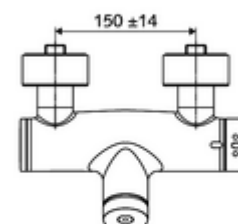

Caractéristiques techniques

- Durée de fonctionnement: 5 - 30 s réglable
- Température de service max.: 70 °C (80 °C pour la désinfection thermique)
- Raccordement: 2x DN 15 G 1/2 M
- Sortie: DN 15 G 1/2 M (bas)
- Matériau: Boîtier Laiton conforme au décret allemand sur l'eau potable
- Surface: chromé
- Certificats: PA-IX 28574/IB, DVGW, Belgaqua
- Classe sonore: I
- Classe de débit: B

Données de livraison

- Poids: 4,04 kg/Pièce
- Unité d'emballage: 1

Articles liés nécessaires

Raccord-S avec robinet d'arrêt (Jeu)	Réf. l'article: 23 775 00 99	
Garniture de douche 900	Réf. l'article: 29 207 06 99	ou
Garniture de douche 680	Réf. l'article: 29 208 06 99	ou
Régulateur de débit LEED	Réf. l'article: 29 239 00 99	ou
Limiteur de débit BREEAM	Réf. l'article: 29 240 00 99	ou