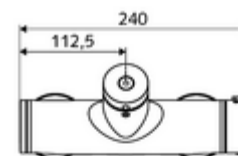

Caractéristiques techniques

- Durée de fonctionnement: 5 - 30 s réglable
- Température de service max.: 70 °C (80 °C pour la désinfection thermique)
- Raccordement: 2x DN 15 G 1/2 M
- Sortie: DN 15 G 1/2 M (bas)
- Matériau: Boîtier Laiton conforme au décret allemand sur l'eau potable
- Surface: chromé
- Certificats: PA-IX 28574/IB, DVGW, Belgaqua
- Classe sonore: I
- Classe de débit: B

Données de livraison

- Poids: 4,04 kg/Pièce
- Unité d'emballage: 1

Articles liés nécessaires

Raccord-S avec robinet d'arrêt (Jeu)	Réf. l'article: 23 775 00 99	
Garniture de douche 900	Réf. l'article: 29 207 06 99	ou
Garniture de douche 680	Réf. l'article: 29 208 06 99	ou
Régulateur de débit LEED	Réf. l'article: 29 239 00 99	ou
Limiteur de débit BREEAM	Réf. l'article: 29 240 00 99	ou