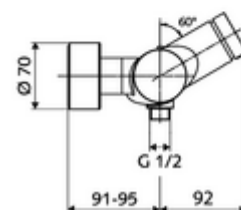

Caractéristiques techniques

- Durée de fonctionnement: 5 - 30 s réglable
- Température de service max.: 70 °C (80 °C pour la désinfection thermique)
- Raccordement: 2x DN 15 G 1/2 M
- Sortie: DN 15 G 1/2 M (bas)
- Matériau: Boîtier Laiton conforme au décret allemand sur l'eau potable
- Surface: chromé
- Certificats: PA-IX 28574/IB, DVGW, Belgaqua
- Classe sonore: I
- Classe de débit: B

Données de livraison

- Poids: 4,04 kg/Pièce
- Unité d'emballage: 1

Articles liés nécessaires

Raccord-S avec robinet d'arrêt (Jeu)	Réf. l'article: 23 775 00 99	
Garniture de douche 900	Réf. l'article: 29 207 06 99	ou
Garniture de douche 680	Réf. l'article: 29 208 06 99	ou
Régulateur de débit LEED	Réf. l'article: 29 239 00 99	ou
Limiteur de débit BREEAM	Réf. l'article: 29 240 00 99	ou