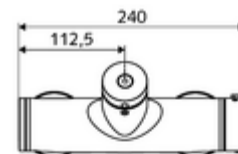

Caractéristiques techniques

- Durée de fonctionnement: 5 - 30 s réglable
- Température de service max.: 70 °C (80 °C pour la désinfection thermique)
- Raccordement: 2x DN 15 G 1/2 M
- Sortie: DN 15 G 1/2 M (bas)
- Matériau: Boîtier Laiton conforme au décret allemand sur l'eau potable
- Surface: chromé
- Certificats: PA-IX 28574/IB, DVGW, Belgaqua
- Classe sonore: I
- Classe de débit: B

Données de livraison

- Poids: 4,04 kg/Pièce
- Unité d'emballage: 1

Articles liés nécessaires

Raccord-S avec robinet d'arrêt (Jeu)	Réf. l'article: 23 775 00 99	
Garniture de douche 900	Réf. l'article: 29 207 06 99	ou
Garniture de douche 680	Réf. l'article: 29 208 06 99	ou
Régulateur de débit LEED	Réf. l'article: 29 239 00 99	ou
Limiteur de débit BREEAM	Réf. l'article: 29 240 00 99	ou