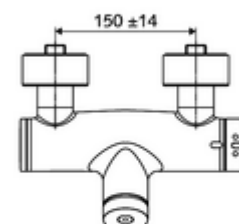

Caractéristiques techniques

- Durée de fonctionnement: 5 - 30 s réglable
- Température de service max.: 70 °C (80 °C pour la désinfection thermique)
- Raccordement: 2x DN 15 G 1/2 M
- Sortie: DN 15 G 1/2 M (bas)
- Matériau: Boîtier Laiton conforme au décret allemand sur l'eau potable
- Surface: chromé
- Certificats: PA-IX 28574/IB, DVGW, Belgaqua
- Classe sonore: I
- Classe de débit: B

Données de livraison

- Poids: 4,04 kg/Pièce
- Unité d'emballage: 1

Articles liés nécessaires

Raccord-S avec robinet d'arrêt (Jeu)	Réf. l'article: 23 775 00 99	
Garniture de douche 900	Réf. l'article: 29 207 06 99	ou
Garniture de douche 680	Réf. l'article: 29 208 06 99	ou
Régulateur de débit LEED	Réf. l'article: 29 239 00 99	ou
Limiteur de débit BREEAM	Réf. l'article: 29 240 00 99	ou