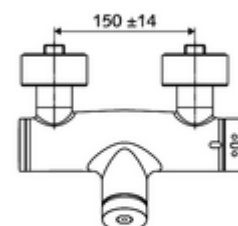

Caractéristiques techniques

- Durée de fonctionnement: 5 - 30 s réglable
- Température de service max.: 70 °C (80 °C pour la désinfection thermique)
- Raccordement: 2x DN 15 G 1/2 M
- Sortie: DN 15 G 1/2 M (bas)
- Matériau: Boîtier Laiton conforme au décret allemand sur l'eau potable
- Surface: chromé
- Certificats: PA-IX 28574/IB, DVGW, Belgaqua
- Classe sonore: I
- Classe de débit: B

Données de livraison

- Poids: 4,04 kg/Pièce
- Unité d'emballage: 1

Articles liés nécessaires

Raccord-S avec robinet d'arrêt (Jeu)	Réf. l'article: 23 775 00 99	
Garniture de douche 900	Réf. l'article: 29 207 06 99	ou
Garniture de douche 680	Réf. l'article: 29 208 06 99	ou
Régulateur de débit LEED	Réf. l'article: 29 239 00 99	ou
Limiteur de débit BREEAM	Réf. l'article: 29 240 00 99	ou