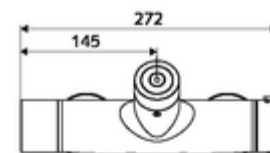

Données de livraison

- Poids: 4,29 kg/Pièce
- Unité d'emballage: 1

Articles liés nécessaires

Garniture de douche 900	Réf. l'article: 23 775 00 99	
Garniture de douche 680	Réf. l'article: 29 207 06 99	ou
	Réf. l'article: 29 208 06 99	ou