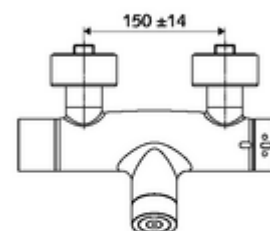

Données de livraison

- Poids: 4,29 kg/Pièce
- Unité d'emballage: 1

Articles liés nécessaires

Garniture de douche 900	Réf. l'article: 23 775 00 99	
Garniture de douche 680	Réf. l'article: 29 207 06 99	ou
	Réf. l'article: 29 208 06 99	ou