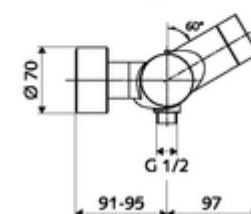

Données de livraison

- Poids: 4,29 kg/Pièce
- Unité d'emballage: 1

Articles liés nécessaires

Garniture de douche 900	Réf. l'article: 23 775 00 99	
Garniture de douche 680	Réf. l'article: 29 207 06 99	ou
	Réf. l'article: 29 208 06 99	ou